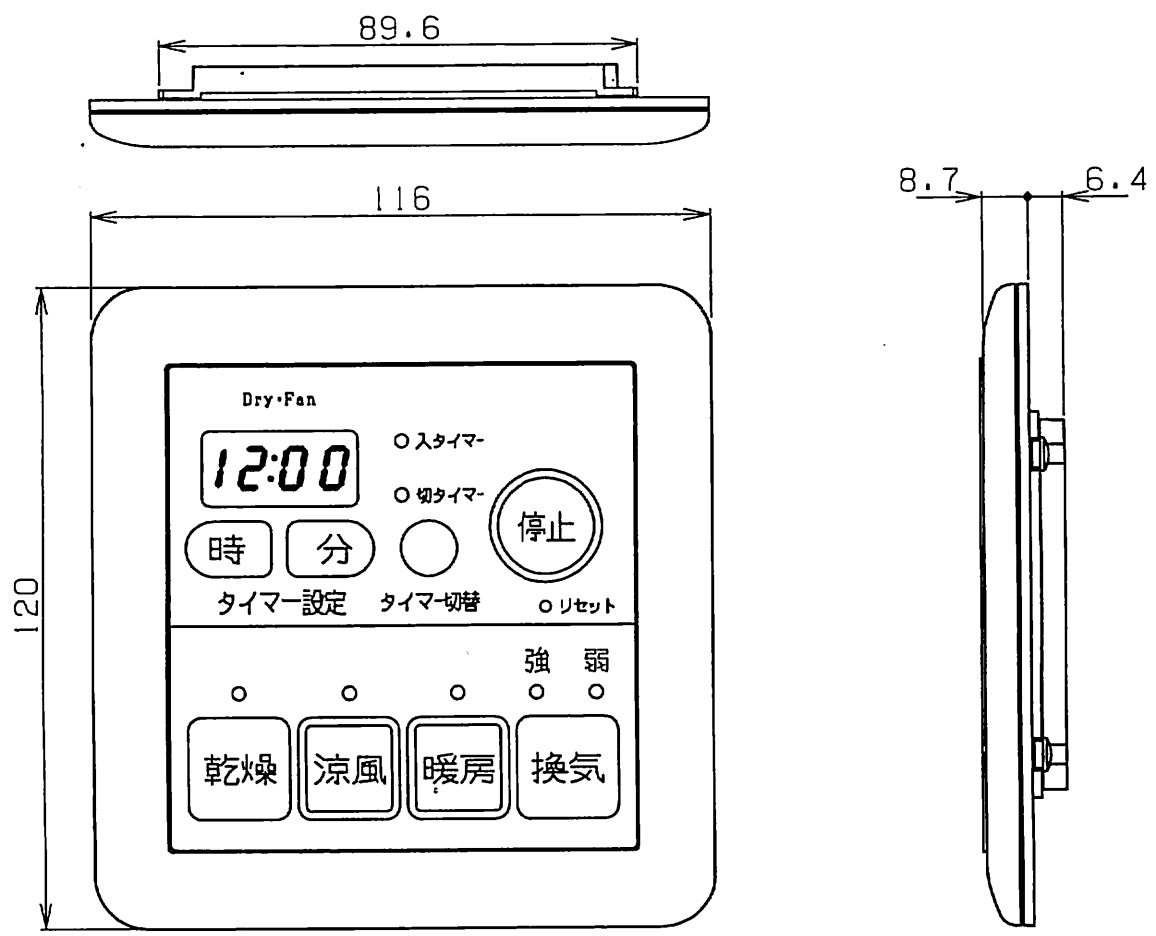

リモコン外形寸法図

BS-650/BS-651/BS-652

スイッチボックスを使用する場合は、2ヶ用（2連）をご使用ください。