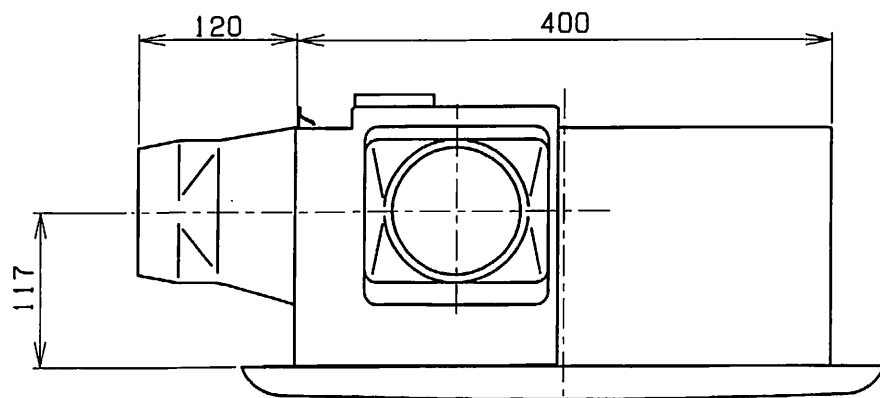

### 本体外形寸法図

BS-651/BS-651L/651NL  
BS-652/BS-652L/652NL

天井開口寸法: 285×410 (mm)  
適合ダクト: φ100 (mm)

6-取付穴  
(5×13長穴)

循環吸入口

吹出口