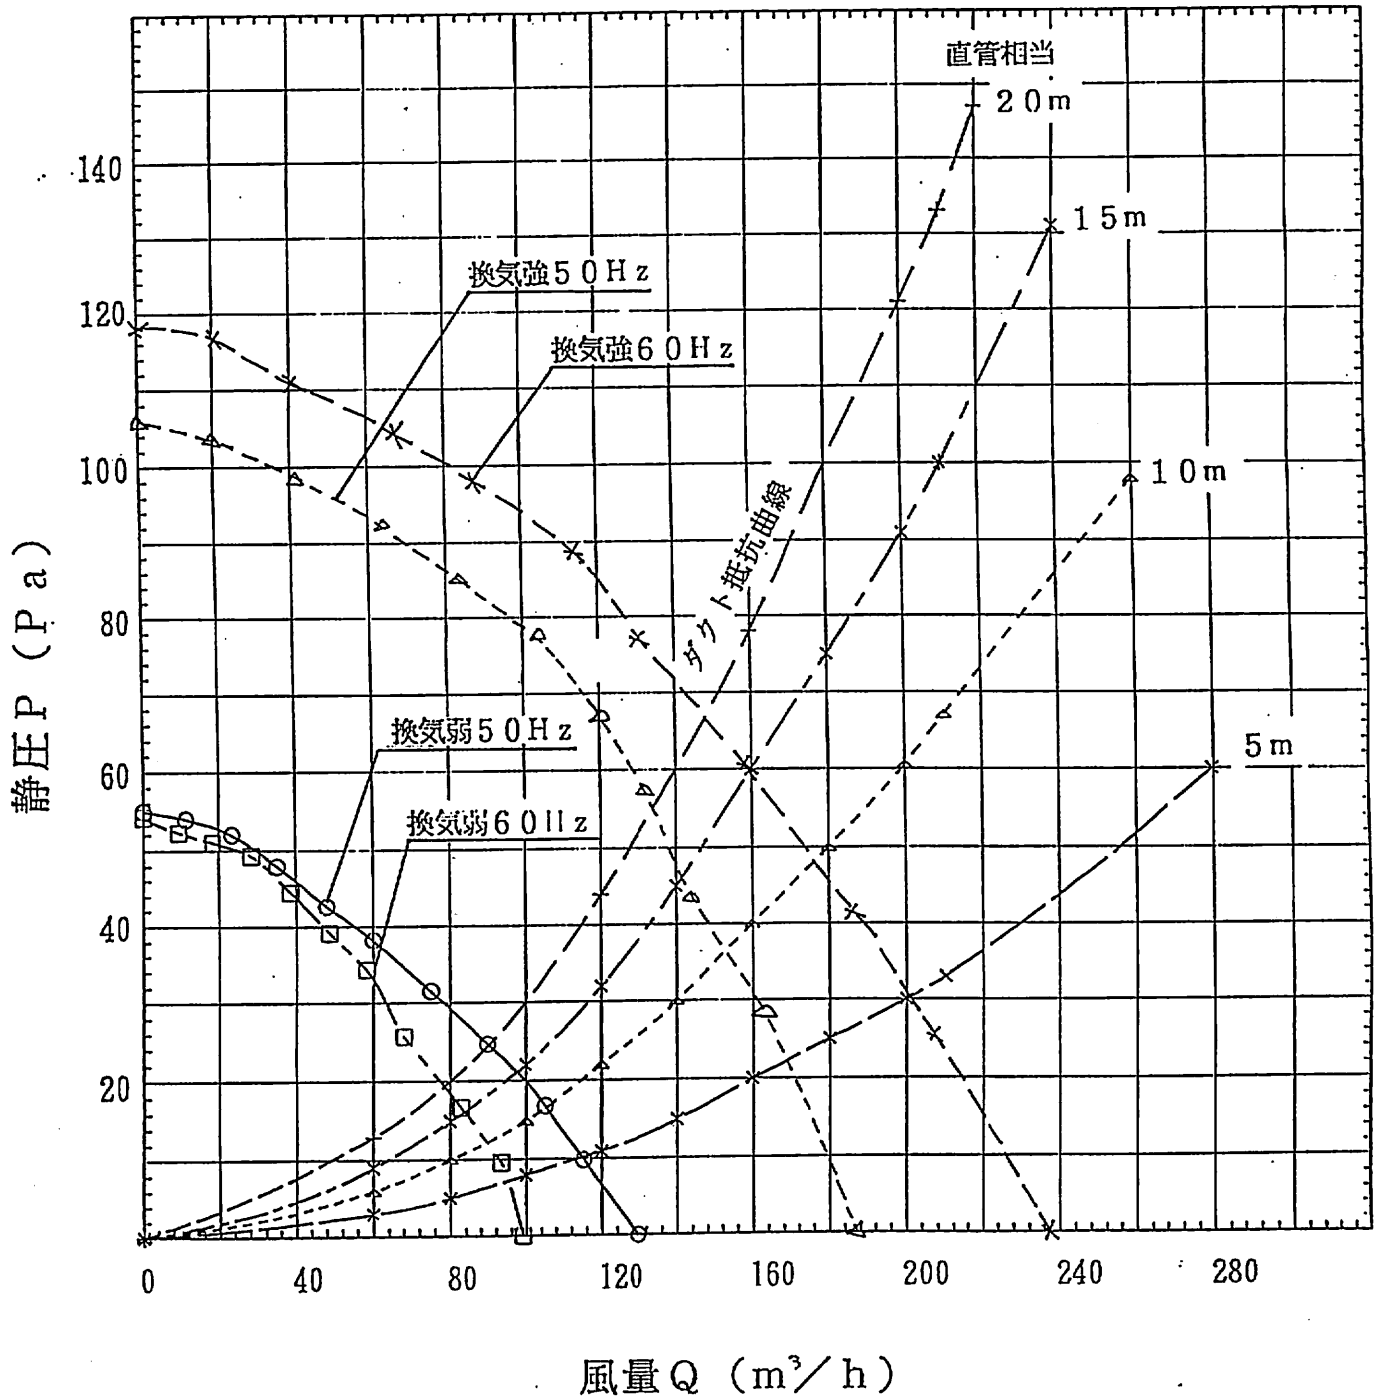

〈 ファン性能データ 〉

BS-651 BS-651L BS-651NL

換気運転

管理番号	ファイル番号	承認	審査	作成
PQY09002	97040312.3	井 13.4.16 手	13.4.16	
マックスシンワ株式会社				

訂番	改訂理由	氏名	年月日
1	社名変更	鈴木浩	13/04/12