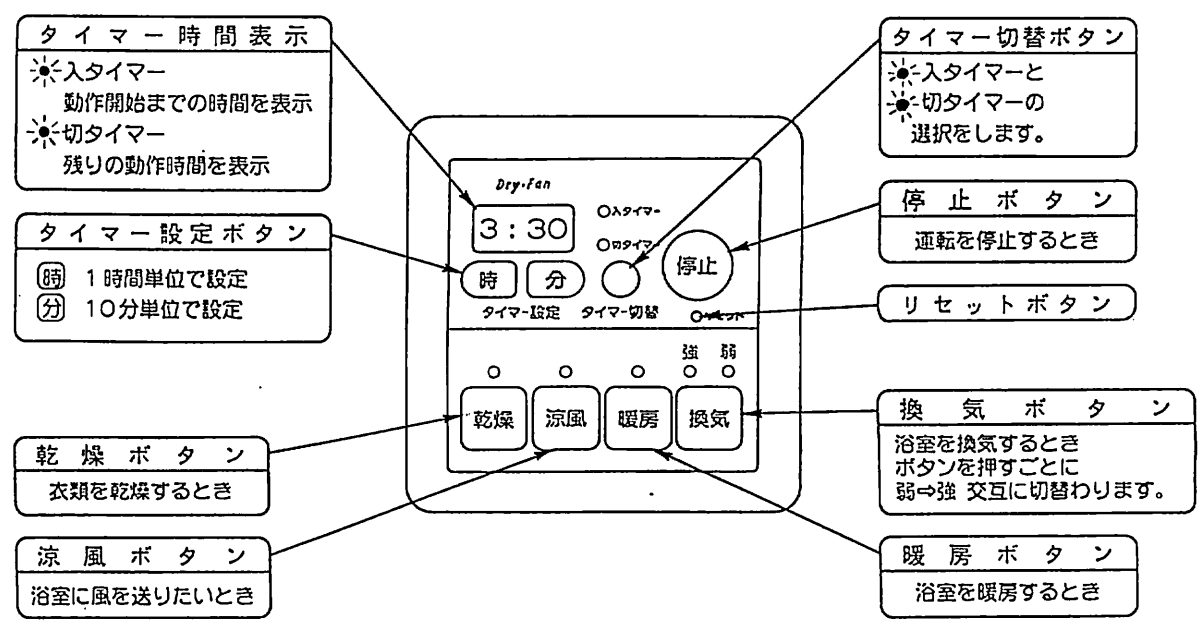

# リモコン外形寸法図

BS-650/BS-651/BS-652

スイッチボックスを使用する場合は、2ヶ用（2連）をご使用ください。