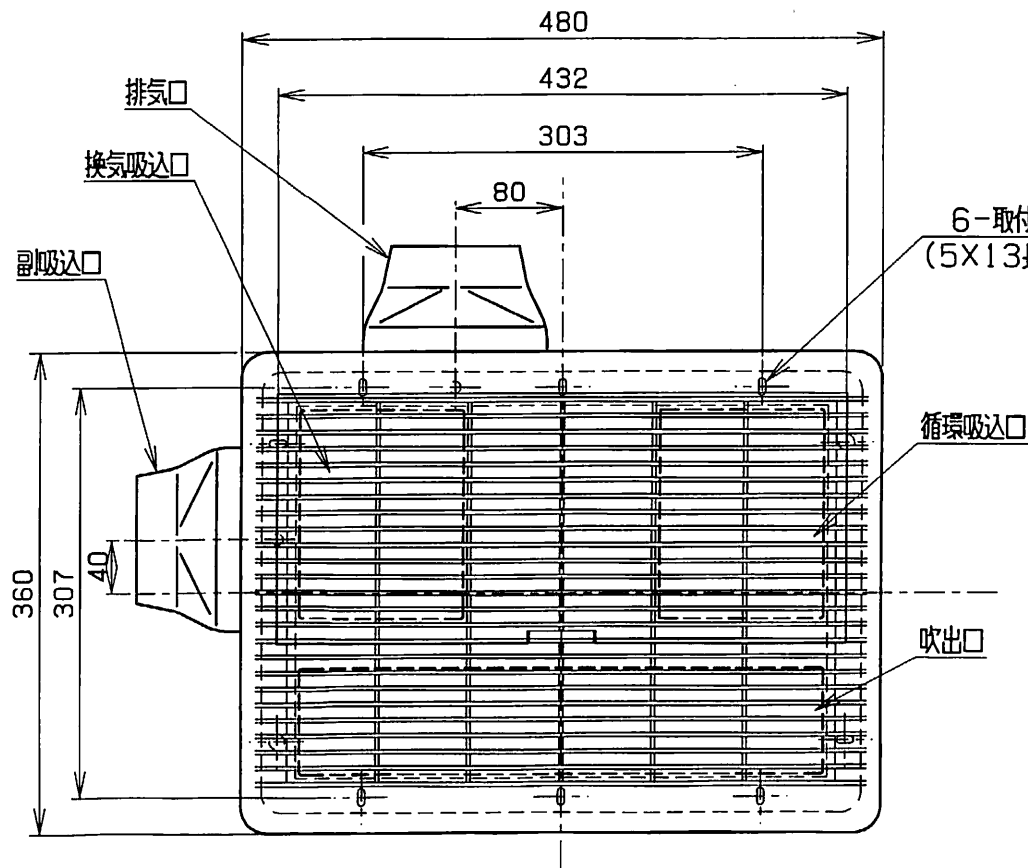

# リモコン外形寸法図

BS-650/BS-651/BS-652

スイッチボックスを使用する場合は、2ヶ用（2連）をご使用ください。

### 本体外形寸法図

BS-651/BS-651L/651NL  
BS-652/BS-652L/652NL

天井開口寸法: 285×410 (mm)  
適合ダクト: φ100 (mm)

6-取付穴  
(5×13長穴)

循環吸入口

吹出口