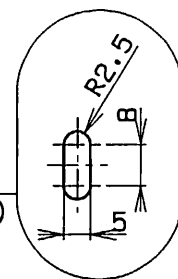

# リモコン外形寸法図

BS-650/BS-651/BS-652

スイッチボックスを使用する場合は、2ヶ用（2連）をご使用ください。

### 本体外形寸法図

BS-651/BS-651L/651NL  
BS-652/BS-652L/652NL

天井開口寸法: 285×410 (mm)  
適合ダクト: φ100 (mm)

6-取付穴  
(5×13長穴)

循環吸入口

吹出口