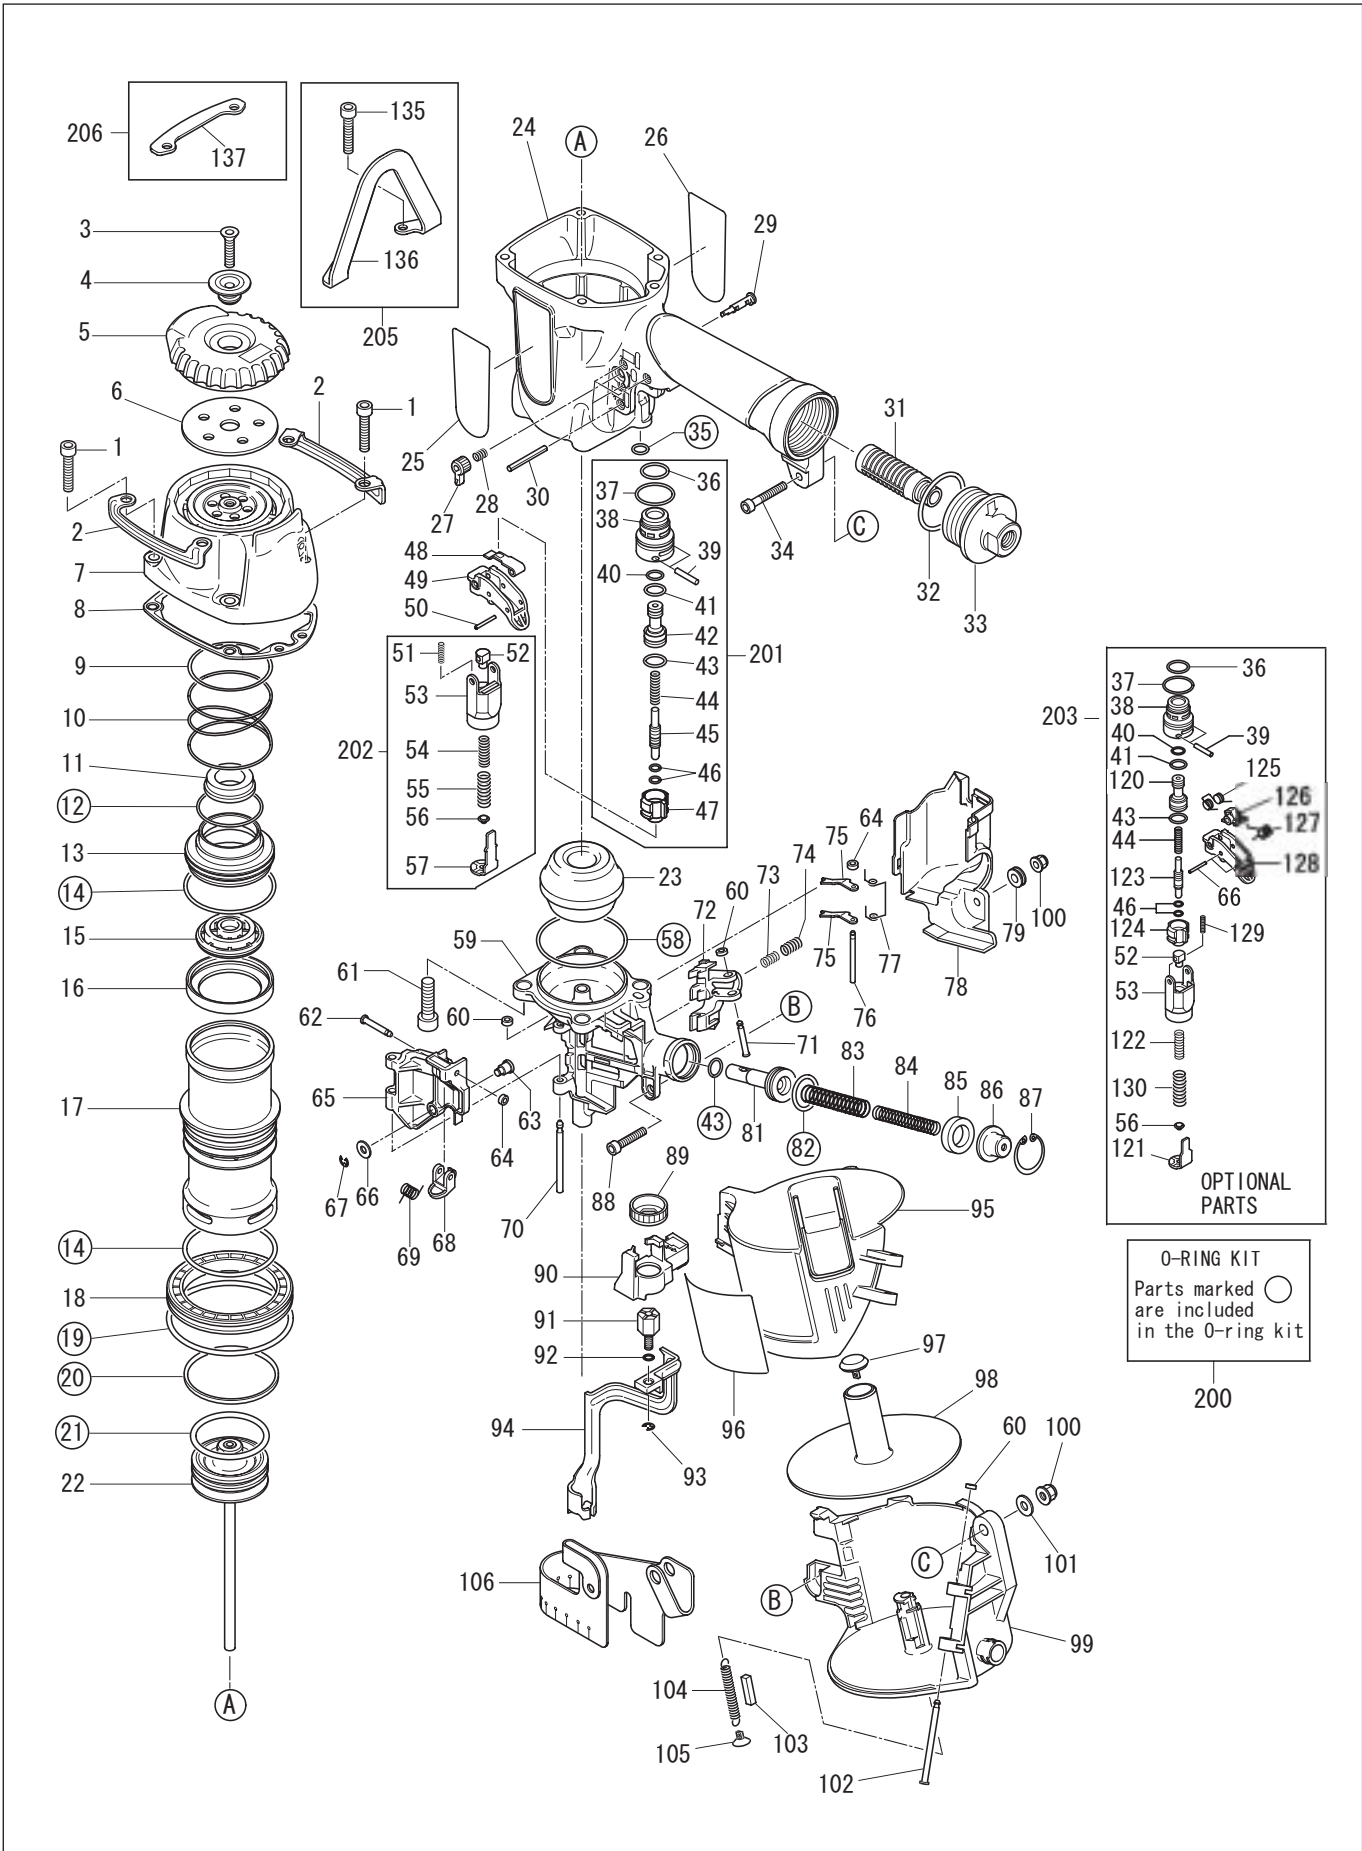

CN665

DECKING COIL NAILER

EXPLODED
NEW AND SPARE
PARTS LIST

EINZELTEILDAR-
STELLUNG UND
ERSATZEILLISTE

SCHEMA ECLATE ET
LISTE DES PIÈCES
DE RECHANGE

ESPLOSO DEI
COMPONENTI DE
ELENCO DELLE
PARTI DI RICAMBIO

DESPIECE DE LA
MAQUINA Y LISTA
DE RECAMBIOS

O-RING KIT
Parts marked  are included
in the O-ring kit

200