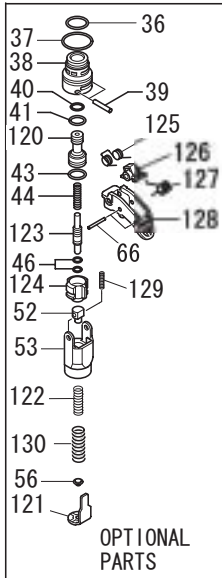

CN665

DECKING COIL NAILER

EXPLODED
NEW AND SPARE
PARTS LIST

EINZELTEILDAR-
STELLUNG UND
ERSATZEILLISTE

SCHEMA ECLATE ET
LISTE DES PIÈCES
DE RECHANGE

ESPLOSO DEI
COMPONENTI DE
ELENCO DELLE
PARTI DI RICAMBIO

DESPIECE DE LA
MAQUINA Y LISTA
DE RECAMBIOS

O-RING KIT
Parts marked  are included
in the O-ring kit

200