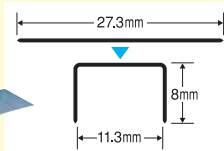

マックス 電子ホッチキス

EH-70F

¥30,000+税 ■カートリッジ針1ヶ(5,000本)付

毎秒2本のスピードでとじられます

2~70枚の間で枚数を選びません

連続5,000本とじられる

かさばらないフラットクリンチ

とじ位置が自在

とじ位置がはっきり見えるクリアカバー

本体カバーに視認性に優れたクリアカバーを採用。

とじ位置を自由に調整

奥行き7~18mm。(手動ボタンで約3mmの奥行き可能)

コーナーへのホッチキスどめが可能

用紙の角から12~26mmの奥行きでとじることができます。

針の交換が簡単

針交換お知らせセンサー搭載

LEDランプが赤く点灯し、針の交換時期をお知らせします。

針のカートリッジ交換がワンタッチ

針の装てんはカートリッジを差し込むだけでOK。

■商品仕様

商品名	EH-70F
とじ奥行き	平行とし 約7~18mm コーナーとし 約12~26mm 平行とし(手動スイッチ) 約3~18mm
とじ速度	2本/1秒
とじ枚数	2~70枚(PPC用紙64g/m²・55kg)
とじ方式	モータードライプリンク方式・針自動送り方式
とじ口寸法	9mm
作動スイッチ	紙センサー方式・手動スイッチ方式
電源	AC100V 50Hz/60Hz
消費電力	最大13W
使用温度	0℃~40℃
外形寸法・質量	H112×W100×D217(mm) ・ 1.1kg
商品品番	EH90003
JANコード	4902870 705909
価格	¥30,000+税

■個装/紙ケース ■1梱包入り数/2

専用カートリッジ針

No.70FE ¥1,800+税

1カートリッジ	5,000本入
品番	MS90023
JANコード	4902870 705923
価格	¥1,800+税

針の実寸図

シリーズ

EH-20 ¥12,000+税

■カートリッジ針1ヶ(2,000本入)・ACアダプタ付

※とし形状は、一般的なメガネ型です。

専用カートリッジ針

No.20FE ¥950+税

1カートリッジ入数/2,000本

2~20枚用

針の実寸図

*仕様及び外観は、改良等の理由により予告なく変更する場合があります。

お問い合わせは…

フリーダイヤル ☎0120-510-200 (月~金曜日(祝日・当社指定休日を除く))

※「ナンバーディスプレイ」を利用しています。※通話内容は、サービス向上のため録音させていただきます。

ホームページ <http://www.max-ltd.co.jp/op/>

注意

掲載商品のご使用にあたっては、必ず付属の取扱説明書、もしくは取扱説明表記に従って正しくお使いください。

ISO9001認証
JQA-1916

ISO14001認証
JQA-EM0462

本社 〒103-8502 東京都中央区日本橋箱崎町6-6 TEL.(03)3669-8108(代)
札幌: TEL.(011)261-7141(代) 東京: TEL.(03)3669-8141(代) 広島: TEL.(082)291-6331(代)
盛岡: TEL.(019)621-3541(代) 静岡: TEL.(054)205-3535(代) 四国: TEL.(087)866-5599(代)
仙台: TEL.(022)236-4121(代) 名古屋: TEL.(052)918-8620(代) 福岡: TEL.(092)411-5416(代)
埼玉: TEL.(048)651-5341(代) 大阪: TEL.(06)6444-2031(代) 南九州: TEL.(099)269-5347(代)

取扱店