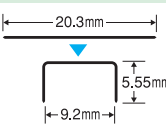

※とし形状は、一般的なメガネ型です。

専用カートリッジ針

No.20FE ¥950+税

1カートリッジ入数/2,000本

2~20枚用

針の実寸図

*仕様及び外観は、改良等の理由により予告なく変更する場合があります。

お問い合わせは…