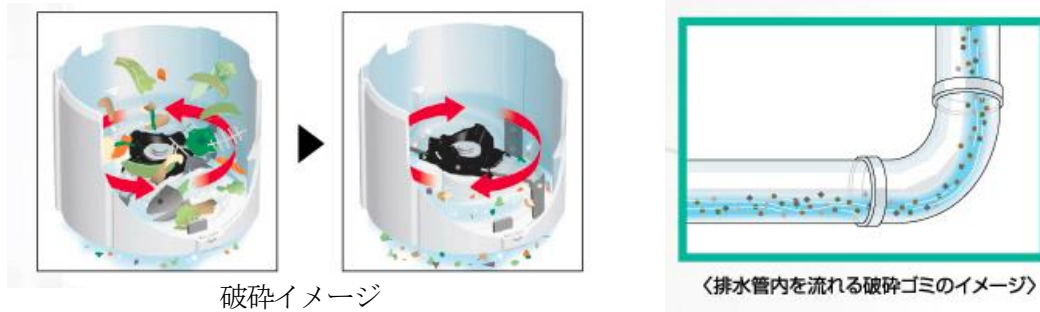

GD-B182シリーズ

洗しやすいバスケット

【開発の背景】

「ディスポーザ」は、キッチンから出る調理くずや残飯などの生ゴミを細かく破碎し、処理槽を通じて台所排水と一緒に下水道に放流する家庭用生ゴミ処理機です。

生ゴミを溜めずに、シンクからそのまま捨てられることで、家事を軽減でき、子育て中の家庭や共働き世帯をはじめ、住宅に欲しい設備の一つとして注目を集めています。

「ディスポーザ」は、キッチンを清潔に保つだけでなく、

また、フタスイッチの操作性、デザインを一新し、全体に“白”を基調にしたカラーリングを採用することでキッチンの清潔感を演出します。

※1…GD-B181シリーズ
※2…キッチンが引き出しタイプの場合、本体設置のために加工する部分
※3…バスケットが丸洗いでできる機構

【商品の特長】

○マックス独自の「バスケットが丸洗いできる機構」でお手入れ簡単、いつも清潔

独自の機構により、取り出したバスケットを丸ごと洗え、破碎室の下側まで簡単に清掃できます。隅々まで洗えることで、生ゴミ特有のスメリや臭いの発生が抑えられ、キッチンを常に清潔に保つことができます。

○フタスイッチの操作性を向上

フタスイッチの取っ手部を回し易い形状に変更し、操作方法の表示の視認性を高めました。

○本体ボディのスリム化設計

本体のスリム化により、シンク下の収納スペースをより広く活用できます。本体施工性がよく、シンクにかかる重量の負担も軽減します。

○業界最大のφ145mmの投入口

投入口が広いことで生ゴミの投入が楽にできます。万が一、破碎室に異物が入った場合も目視ができ手が入れやすいので簡単に取り出せます。

○「低回転ブレード破碎方式」で生ゴミを細かくカット

ブレード（破碎刃）を正逆にゆっくり回転させながら、生ゴミを無理なく碎きます。細かくカットされた生ゴミは、排水管を一定の水量（最大でも配管の内径1／3程度）でスムーズに流れ、配管詰まりの防止に効果的です。また低回転にすることで、気になる振動・騒音も抑えています。

○2つの安全機構を採用

破碎時、バスケット内にスプーンなどの食器が混入した場合でも、「過負荷検出機構」が過負荷を検知し、逆回転させることで、食器や異物などの噛み込みを防ぎます。また、フタスイッチ『OFF』にすると、即、回転が停止する「ブレーキ機構」を搭載。OFF直後にフタを開けてもバスケット内からモノが飛び出すことはありません。