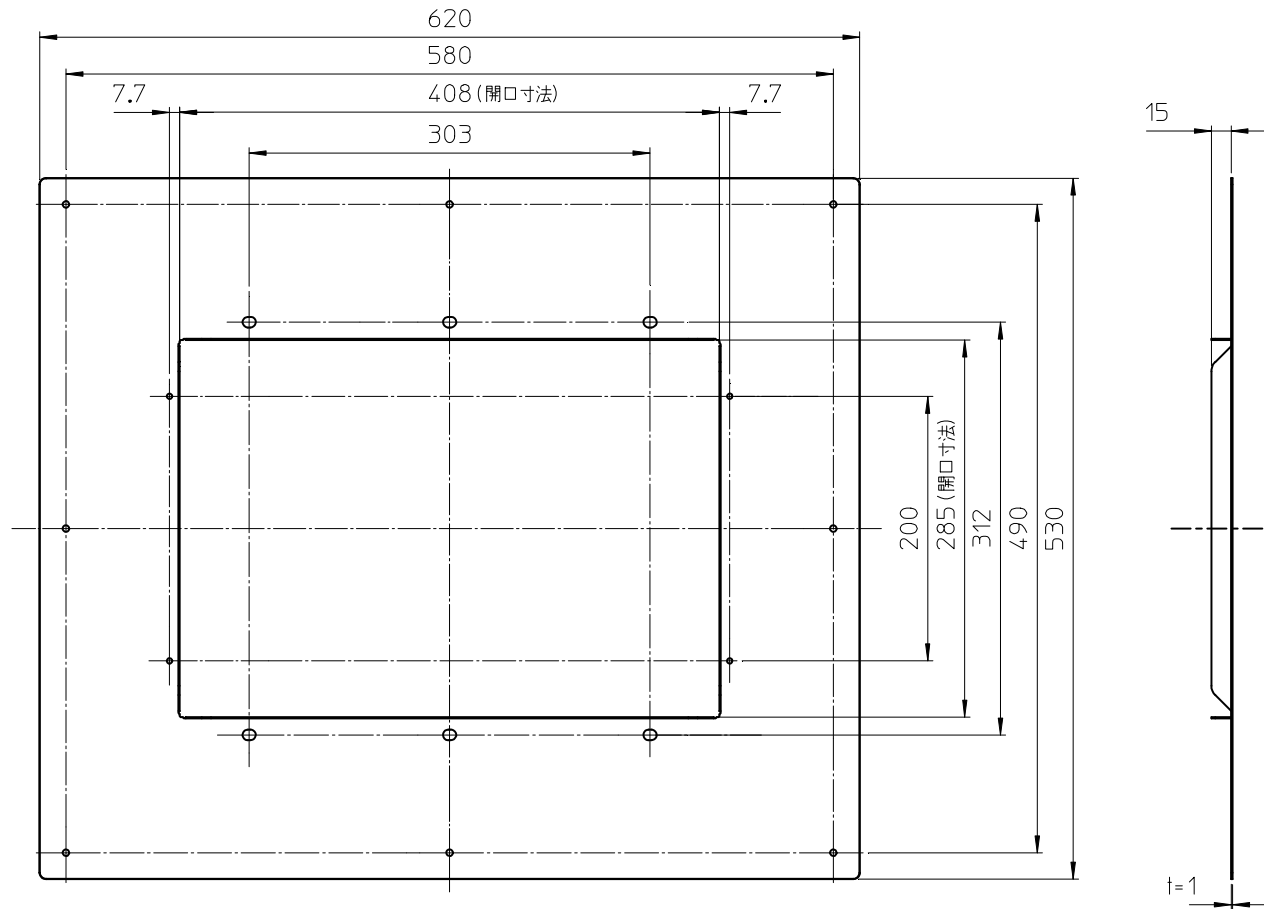

浴室暖房・換気・乾燥機用 浴室天井アダプタ	
色調	アイボリー
材質	SUS304(塗装)
質量	1.8kg
対応機種	BRS-C101HR-CX BRS-C102HR-CX BRS-C103HR-CX
対応開口寸法	560mm×470mm 以下

©取付の前に本体付属の取付説明書を必ずお読みになり、正しく安全に取り付けてください。

型式 PROD.MARK	BRS-CA01R
名称 DWG. NAME	製品仕様書
作成日 DWG. DATE	2016.04.13