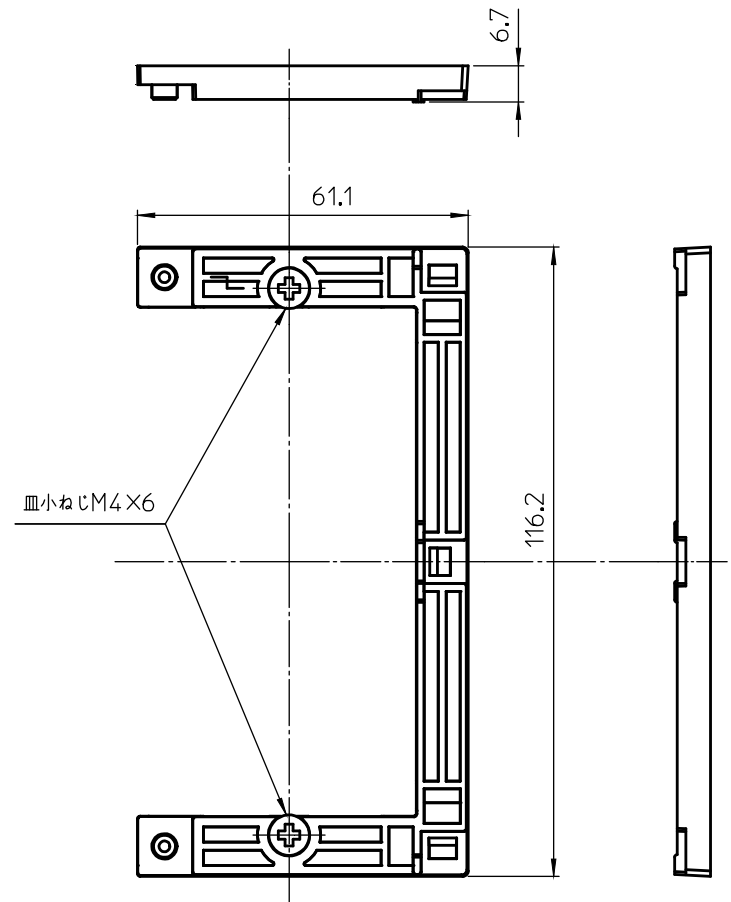

NLリモコンカバー

コの字プレート

対象機種

・BS-132HM-CX

型式 PROD.MARK	NLリモコンキット20(2シツCX)
名称 PARTNAME	外形図
作成日 DATE	2019.06.21