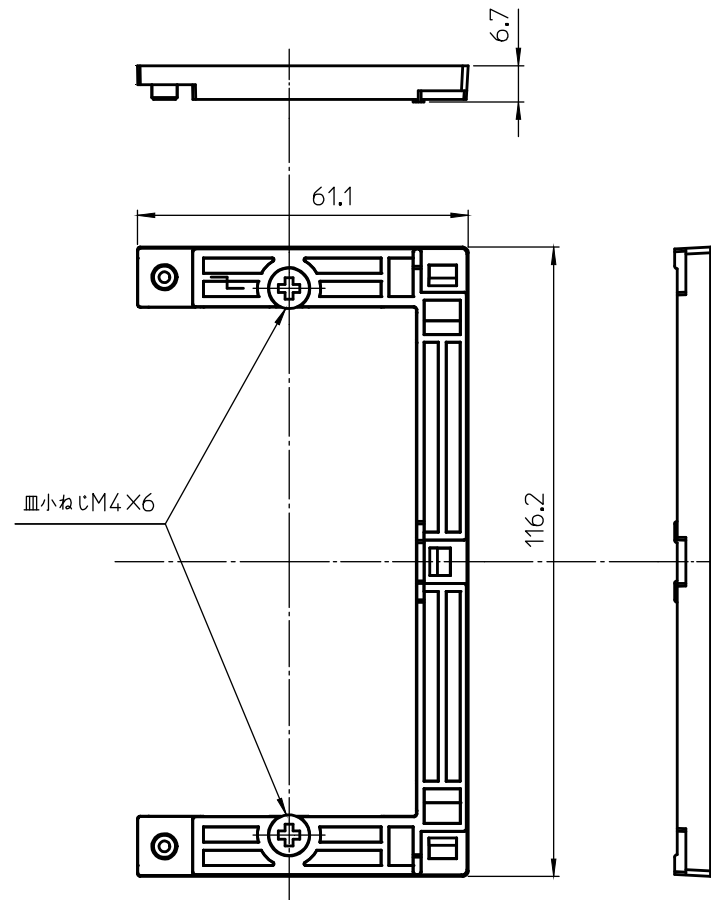

NLリモコンカバー

コの字プレート

対象機種

・BS-133HM

型式 PROD.MARK	NLリモコンキット20(3シットタイプ)
名称 PARTNAME	外形図
作成日 DATE	2019.06.21