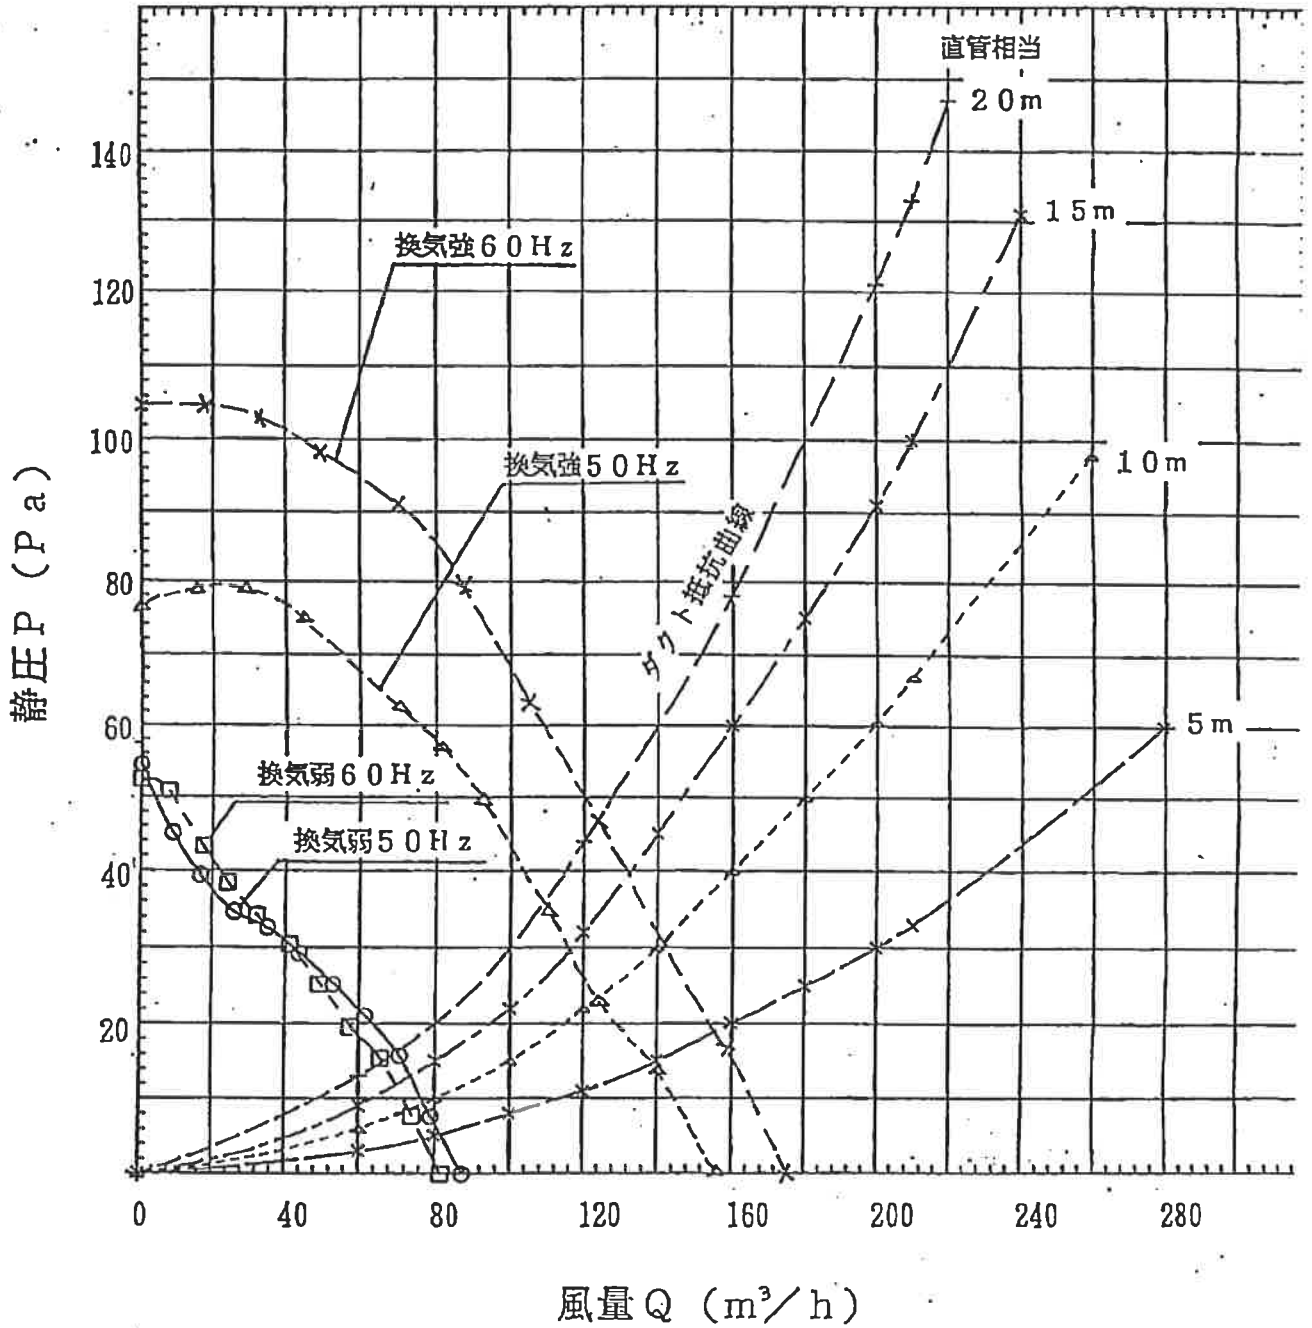

〈 ファン性能データ 〉

BS-650 BS-650L BS-650NL

換気運転

管理番号	ファイル番号	承認	審査	作成
PQY09001	97040313.4	井 13.4.18 手	高 13.4.16 山	鈴木 13.4.12 浩
マックスシンワ株式会社				

訂番	改訂理由	氏名	年月日
1	社名変更	鈴木浩	13/04/12