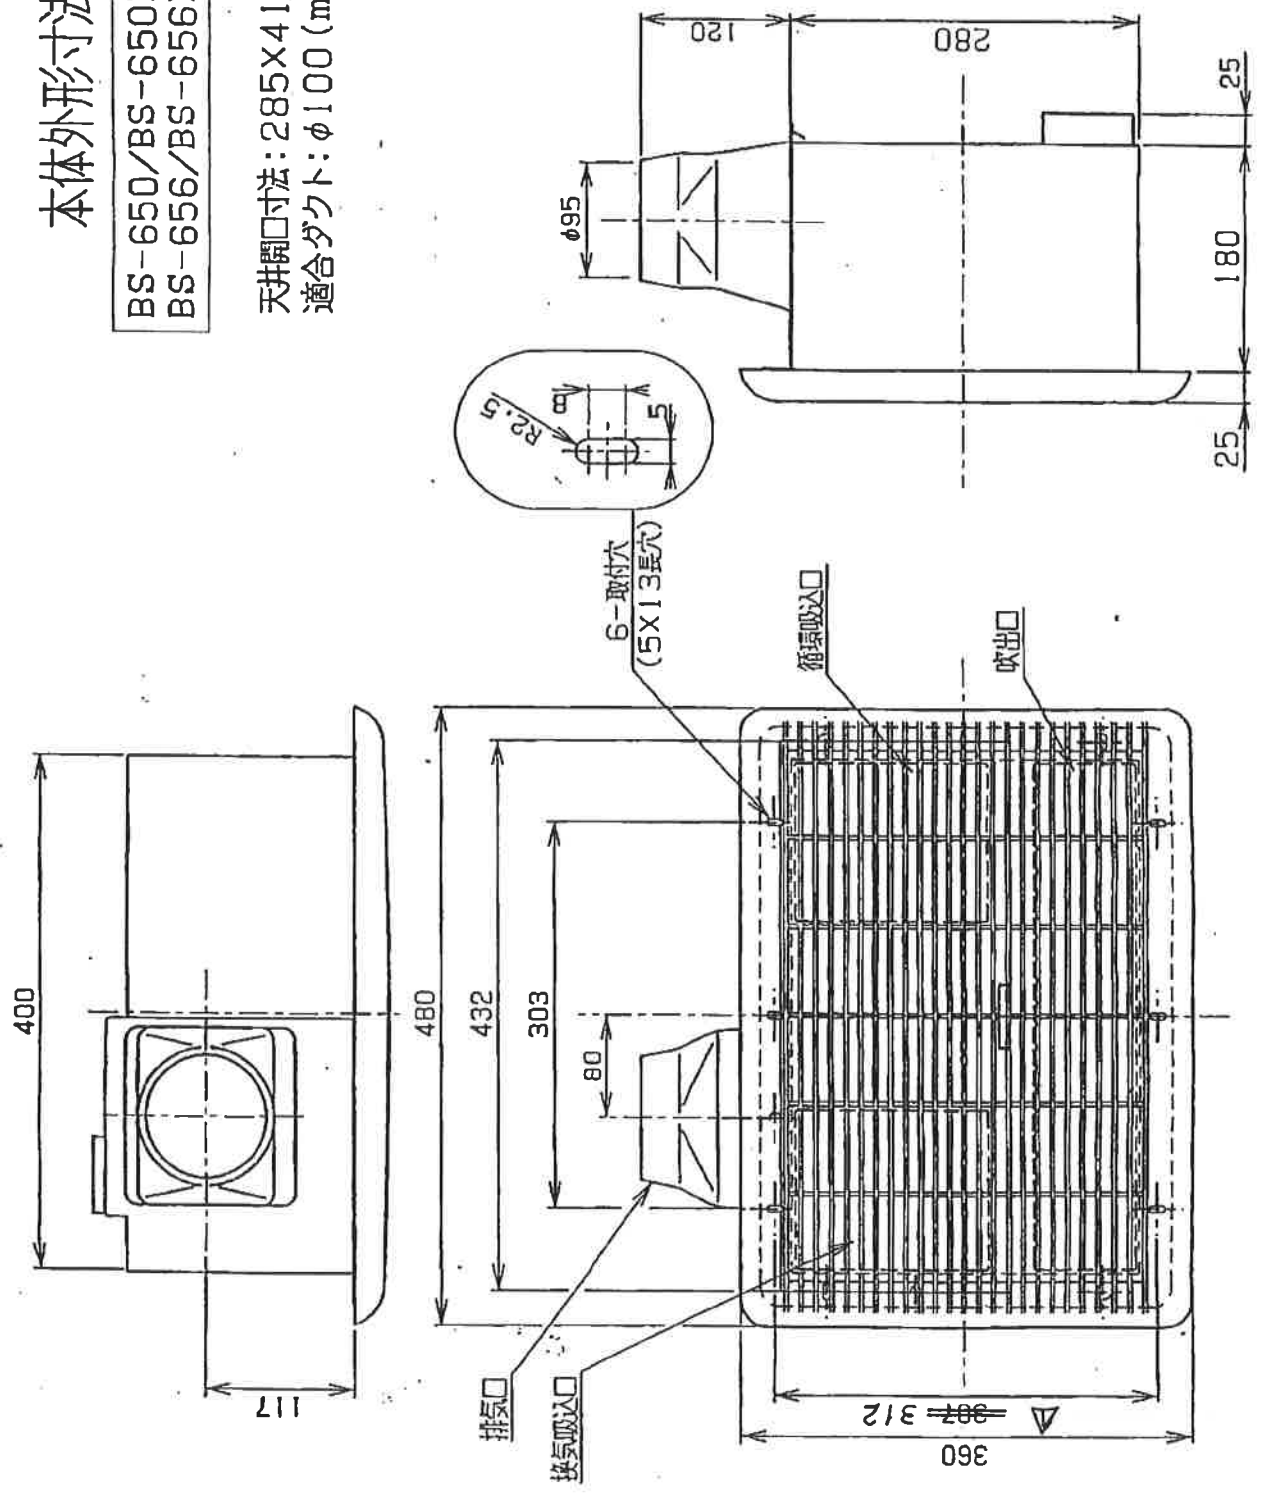

天井開口寸法: 285X410 (mm)
適合ダクト: φ100 (mm)

リモコン外形寸法図

BS-650/BS-651/BS-652

スイッチボックスを使用する場合は、2ヶ用(2連)をご使用ください。