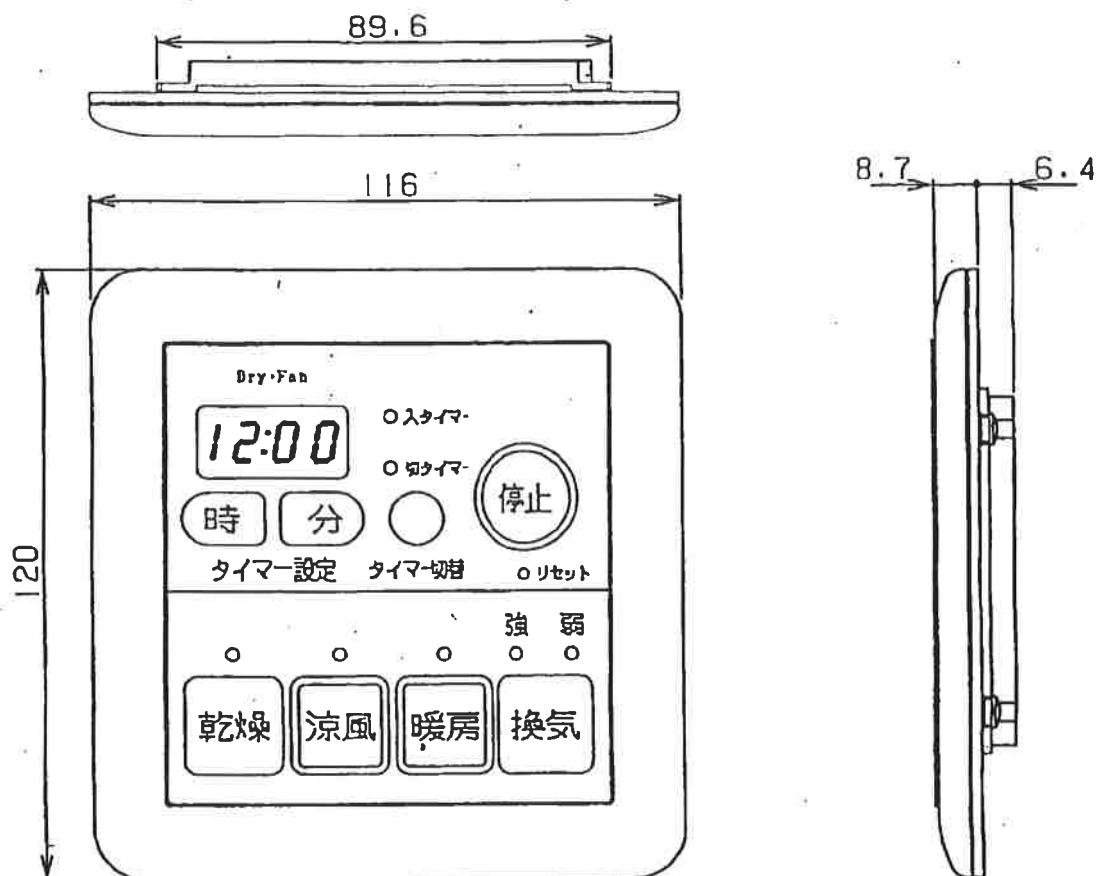

天井開口寸法: 285X410 (mm)
適合ダクト: φ100 (mm)

リモコン外形寸法図

BS-650/BS-651/BS-652

スイッチボックスを使用する場合は、2ヶ用(2連)をご使用ください。