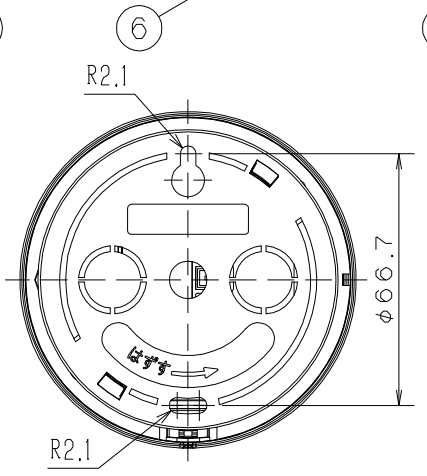

光電式住宅用防災警報器
 KK-DS32-10
 登録第2019~8号 電池方式、2種
 DC3V、350mA、直交検出方式
 電池 CR17338 (1) 210
 DC3V、CR-2 (3) AZC32P

電池コネクタ
 赤 黒
 赤黒
 黒赤

警報停止ボタン、赤色LED兼用
 ●火災警報は、必ず確認して下さい。
 ●警報・音響機能は、24時間連続して、マックス株式会社
 検査 ΔXXXXXX
 MADE IN JAPAN
 設置年月

QRコード

<備考>
 ---には、製造年(西暦4桁)を印字する。

⑨ 機器銘板・設置年月

⑤ お問い合わせ番号

【ベースを取り付けた状態】

【ベースを取りはずした状態】

部番	名称	部番	名称	部番	名称	部番	名称
1	本体	4	「警報停止/テスト」ボタン (表示灯(赤色LED)兼用)	7	本体側電池コネクタ		
2	取付ベース			8	電池収納部		
3	煙流入部 兼 音響孔 (内部にスピーカ搭載)	5	お問い合わせ番号	9	機器銘板・設置年月		
		6	検定合格証票	10	引きひも取付用フック		