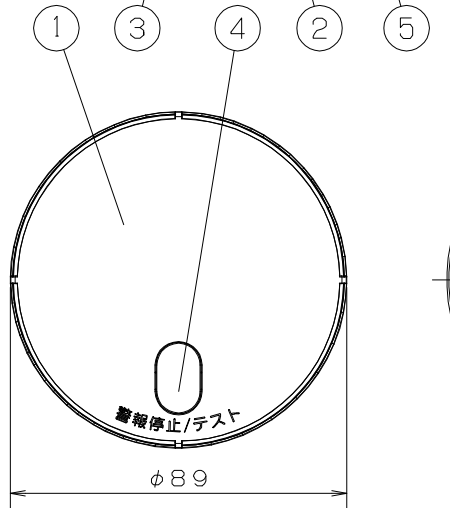

光電式住宅用防災警報器
 KK-DS32-10
 登録第2019~8号 電池方式、2種
 DC3V、350mA、直交検出方式
 電池 CR17338 (1) 210
 DC3V、CR-2 (3) AZC32P

電池コネクタ
 赤 黒
 赤黒
 黒赤

警報停止ボタン、赤色LED兼用
 ●火災警報は、必ず確認して下さい。
 ●警報・音響機能は、24時間連続して、マックス株式会社
 検査 ΔXXXXXX
 MADE IN JAPAN
 設置年月

QRコード

<備考>
 ---には、製造年(西暦4桁)を印字する。

⑨ 機器銘板・設置年月

⑤ お問い合わせ番号

【ベースを取り付けた状態】

【ベースを取りはずした状態】

部番	名称	部番	名称	部番	名称	部番	名称
1	本体	4	「警報停止/テスト」ボタン (表示灯(赤色LED)兼用)	7	本体側電池コネクタ		
2	取付ベース			8	電池収納部		
3	煙流入部 兼 音響孔 (内部にスピーカ搭載)	5	お問い合わせ番号	9	機器銘板・設置年月		
		6	検定合格証票	10	引きひも取付用フック		