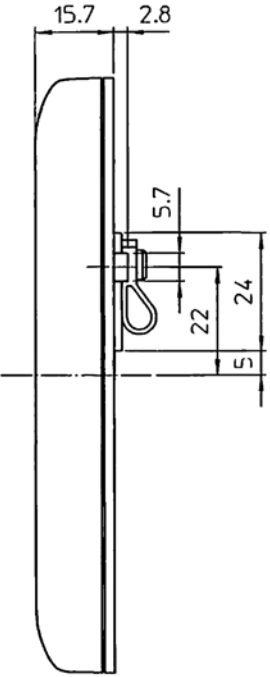

# BS-241EH-MR-CX 納入仕様書

仕様書番号

SPY30006

初版作成日

2007.05.25

訂番	変更内容	年月日	氏名	承認	審査	作成
変更履歴						

BS-241EH-MR-CX P-Q特性曲線  
(アルミフレキダクト)

※ダクト長設定:10m  
(工場出荷設定)

表面図

検図CHK	承認APPD	商品名	BS-241EH-MR-CX
		PRODMARK	
		部品名	本体外形図
作成DFTG	R規	PARTNAME	
		図番	通番
		DWG.CODE	

**リモコン取付け寸法**

リモコンは3通りの取付け方法ができます。

- ① スイッチボックスを使用する場合。
- ② 市販のはさみ金具を使用する場合。
- ③ 壁へ直接取付ける場合。

検図CHK	承認APPD	商品名	BS-241EH-MR-CX
		PRODMARK	
		部品名	リモコン外形図
作成DFTG	尺慮	PARTNAME	
		図番	通番
		DWG.CODE	