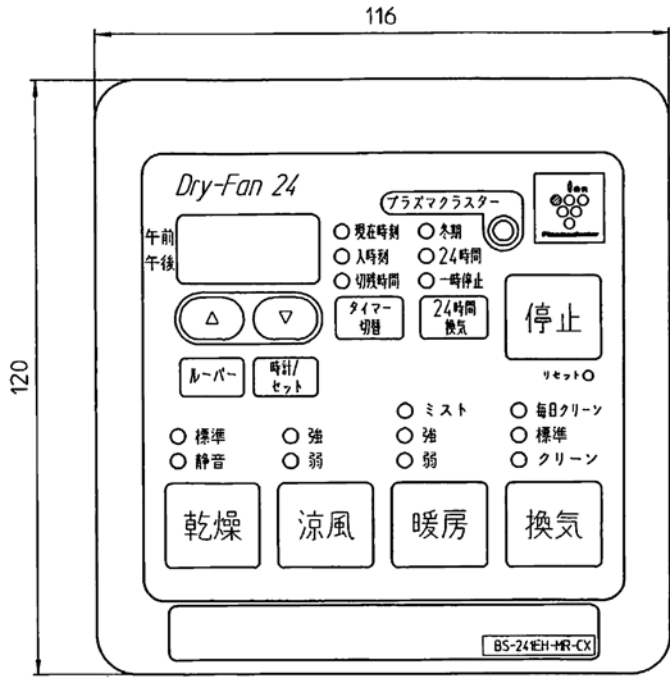

## 5. リモコン仕様

- 5-1 定格電圧: DC5V (本体より供給)
- 5-2 回路: 16ビットマイコンより電源基板の16ビットマイコンへ運転指令を通信
- 5-3 時間表示: 4桁数字表示LED表示 (午前/午後、時:分)
- 5-4 タイマー表示: 4桁数字表示LED表示 入時刻 (午前/午後、時:分)・切残時間 (時間:分)
- 5-5 タイマー設定: 入時刻 10分単位で任意の時刻設定 (全時間設定可能)  
切残時間 10分単位で任意の残り時間設定 (最大12時間50分)  
※24時間換気設定時、暖房は最大設定1時間
- 5-6 タイマーメモリ: 各モード毎、個別に記憶  
切残時間メモリ初期値: 暖房 [ミスト・強・弱] 1時間  
: その他のモード 3時間 (24時間換気を除く)  
24時間換気一時停止復帰タイマーメモリ 1時間 (固定)
- 5-7 モード表示: LED点灯表示 赤色 (乾燥 [標準]、乾燥 [静音]、涼風 [強]、涼風 [弱]、暖房 [強]、暖房 [弱]、換気 [標準]、換気 [クリーン]、24時間換気一時停止、24時間換気冬期、現在時刻、入時刻、切残時間、毎日クリーン予約)  
オレンジ (暖房 [ミスト])  
緑色 (24時間換気) 青色 (プラズマクラスター)
- 5-8 エラー表示: 4桁数字表示LEDで2桁数字点滅表示
- 5-9 入力操作キー: 12キー…乾燥、涼風、暖房、換気、24時間換気、タイマー合わせ (△・▽)、タイマー切替、時計/セット、ルーバー、停止、リセット
- 5-10 通信コード: 5m、5心PVCケーブル
- 5-11 外形寸法: 縦120mm×横116mm×厚15.7mm (取付露出部)
- 5-12 質量: 110g

訂番	変更内容	年月日	氏名	承認	審査	作成
変更履歴						

BS-241EH-MR-CX P-Q特性曲線  
(アルミフレキダクト)

※ダクト長設定:10m  
(工場出荷設定)

表面図

検図CHK	承認APPD	商品名	BS-241EH-MR-CX
		PRODMARK	
		部品名	本体外形図
作成DFTG	R規	PARTNAME	
		図番	通番
		DWG.CODE	

**リモコン取付け寸法**

リモコンは3通りの取付け方法ができます。

- ① スイッチボックスを使用する場合。
- ② 市販のはさみ金具を使用する場合。
- ③ 壁へ直接取付ける場合。

検図CHK	承認APPD	商品名	BS-241EH-MR-CX
		PRODMARK	
		部品名	リモコン外形図
作成DFTG	尺慮	PARTNAME	
		図番	通番
		DWG.CODE	