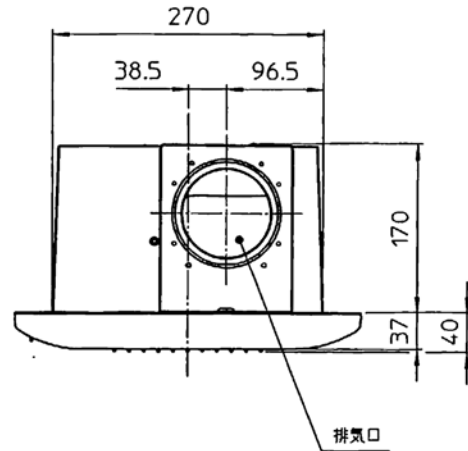

## 5. リモコン仕様

- 5-1 定格電圧: DC5V (本体より供給)
- 5-2 回路: 16ビットマイコンより電源基板の16ビットマイコンへ運転指令を通信
- 5-3 時間表示: 4桁数字表示LED表示 (午前/午後、時:分)
- 5-4 タイマー表示: 4桁数字表示LED表示 入時刻 (午前/午後、時:分)・切残時間 (時間:分)
- 5-5 タイマー設定: 入時刻 10分単位で任意の時刻設定 (全時間設定可能)  
切残時間 10分単位で任意の残り時間設定 (最大12時間50分)  
※24時間換気設定時、暖房は最大設定1時間
- 5-6 タイマーメモリ: 各モード毎、個別に記憶  
切残時間メモリ初期値: 暖房 [ミスト・強・弱] 1時間  
: その他のモード 3時間 (24時間換気を除く)  
24時間換気一時停止復帰タイマーメモリ 1時間 (固定)
- 5-7 モード表示: LED点灯表示 赤色 (乾燥 [標準]、乾燥 [静音]、涼風 [強]、涼風 [弱]、暖房 [強]、暖房 [弱]、換気 [標準]、換気 [クリーン]、24時間換気一時停止、24時間換気冬期、現在時刻、入時刻、切残時間、毎日クリーン予約)  
オレンジ (暖房 [ミスト])  
緑色 (24時間換気) 青色 (プラズマクラスター)
- 5-8 エラー表示: 4桁数字表示LEDで2桁数字点滅表示
- 5-9 入力操作キー: 12キー…乾燥、涼風、暖房、換気、24時間換気、タイマー合わせ (△・▽)、タイマー切替、時計/セット、ルーバー、停止、リセット
- 5-10 通信コード: 5m、5心PVCケーブル
- 5-11 外形寸法: 縦120mm×横116mm×厚15.7mm (取付露出部)
- 5-12 質量: 110g

訂番	変更内容	年月日	氏名	承認	審査	作成
変更履歴						

BS-241EH-MR-CX P-Q特性曲線  
(アルミフレキダクト)

※ダクト長設定:10m  
(工場出荷設定)

表面図

検図CHK	承認APPD	商品名	BS-241EH-MR-CX
		PRODMARK	
		部品名	本体外形図
作成DFTG	R規	PARTNAME	
		図番	通番
		DWG.CODE	

**リモコン取付け寸法**