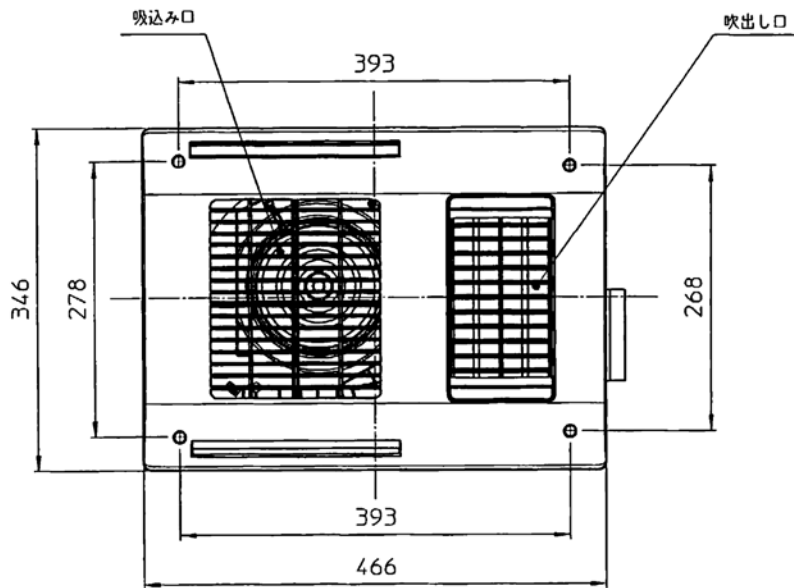

## 5. リモコン仕様

- 5-1 定格電圧: DC5V (本体より供給)
- 5-2 回路: 16ビットマイコンより電源基板の16ビットマイコンへ運転指令を通信
- 5-3 時間表示: 4桁数字表示LED表示 (午前/午後、時:分)
- 5-4 タイマー表示: 4桁数字表示LED表示 入時刻 (午前/午後、時:分)・切残時間 (時間:分)
- 5-5 タイマー設定: 入時刻 10分単位で任意の時刻設定 (全時間設定可能)  
切残時間 10分単位で任意の残り時間設定 (最大12時間50分)  
※24時間換気設定時、暖房は最大設定1時間
- 5-6 タイマーメモリ: 各モード毎、個別に記憶  
切残時間メモリ初期値: 暖房 [ミスト・強・弱] 1時間  
: その他のモード 3時間 (24時間換気を除く)  
24時間換気一時停止復帰タイマーメモリ 1時間 (固定)
- 5-7 モード表示: LED点灯表示 赤色 (乾燥 [標準]、乾燥 [静音]、涼風 [強]、涼風 [弱]、暖房 [強]、暖房 [弱]、換気 [標準]、換気 [クリーン]、24時間換気一時停止、24時間換気冬期、現在時刻、入時刻、切残時間、毎日クリーン予約)  
オレンジ (暖房 [ミスト])  
緑色 (24時間換気) 青色 (プラズマクラスター)
- 5-8 エラー表示: 4桁数字表示LEDで2桁数字点滅表示
- 5-9 入力操作キー: 12キー…乾燥、涼風、暖房、換気、24時間換気、タイマー合わせ (△・▽)、タイマー切替、時計/セット、ルーバー、停止、リセット
- 5-10 通信コード: 5m、5心PVCケーブル
- 5-11 外形寸法: 縦120mm×横116mm×厚15.7mm (取付露出部)
- 5-12 質量: 110g

訂番	変更内容	年月日	氏名	承認	審査	作成
変更履歴						

BS-241EH-MR-CX P-Q特性曲線  
(アルミフレキダクト)

※ダクト長設定:10m  
(工場出荷設定)

表面図

検図CHK	承認APPD	商品名	BS-241EH-MR-CX
		PRODMARK	
		部品名	本体外形図
作成DFTG	R規	PARTNAME	
		図番	通番
		DWG.CODE	

**リモコン取付け寸法**