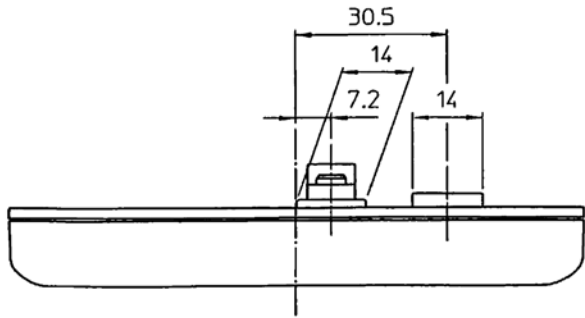

訂番	変更内容	年月日	氏名	承認	審査	作成
変更履歴						

BS-241EH-MR-CX P-Q特性曲線  
(アルミフレキダクト)

※ダクト長設定:10m  
(工場出荷設定)

表面図

検図CHK	承認APPD	商品名	BS-241EH-MR-CX
		PRODMARK	
		部品名	本体外形図
作成DFTG	R規	PARTNAME	
		図番	通番
		DWG.CODE	

**リモコン取付け寸法**