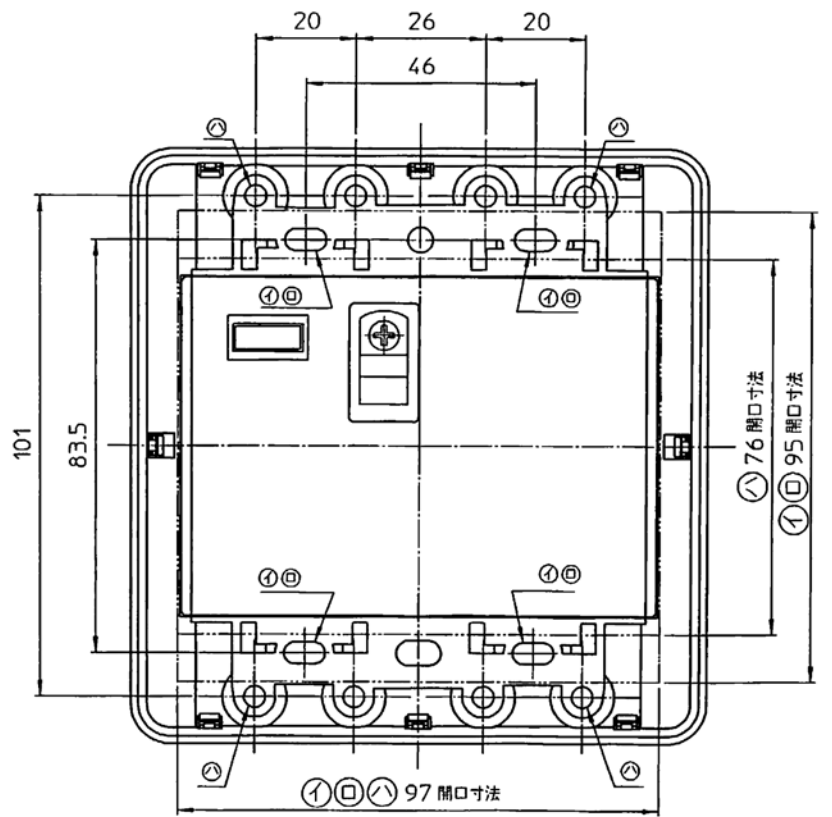

訂番	変更内容	年月日	氏名	承認	審査	作成
変更履歴						

BS-241EH-MR-CX P-Q特性曲線  
(アルミフレキダクト)

※ダクト長設定:10m  
(工場出荷設定)

表面図

検図CHK	承認APPD	商品名	BS-241EH-MR-CX
		PRODMARK	
		部品名	本体外形図
作成DFTG	R規	PARTNAME	
		図番	通番
		DWG.CODE	

**リモコン取付け寸法**

リモコンは3通りの取付け方法ができます。

- ① スイッチボックスを使用する場合。
- ② 市販のはさみ金具を使用する場合。
- ③ 壁へ直接取付ける場合。

検図CHK	承認APPD	商品名	BS-241EH-MR-CX
		PRODMARK	
		部品名	リモコン外形図
作成DFTG	尺慮	PARTNAME	
		図番	通番
		DWG.CODE	