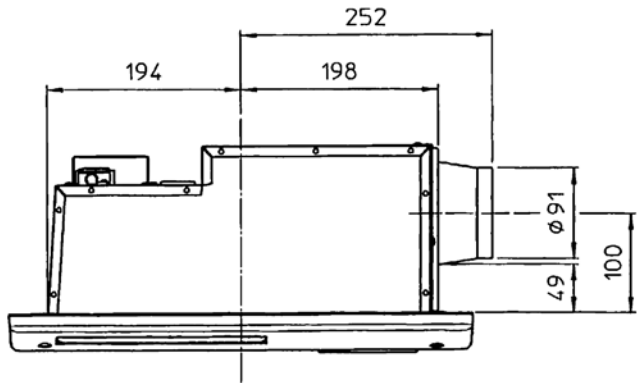

## 5. リモコン仕様

- 5-1 定格電圧: DC5V (本体より供給)
- 5-2 回路: 16ビットマイコンより電源基板の16ビットマイコンへ運転指令を通信
- 5-3 時間表示: 4桁数字表示LED表示 (午前/午後、時:分)
- 5-4 タイマー表示: 4桁数字表示LED表示 入時刻 (午前/午後、時:分)・切残時間 (時間:分)
- 5-5 タイマー設定: 入時刻 10分単位で任意の時刻設定 (全時間設定可能)  
切残時間 10分単位で任意の残り時間設定 (最大12時間50分)  
※24時間換気設定時、暖房は最大設定1時間
- 5-6 タイマーメモリ: 各モード毎、個別に記憶  
切残時間メモリ初期値: 暖房 [ミスト・強・弱] 1時間  
: その他のモード 3時間 (24時間換気を除く)  
24時間換気一時停止復帰タイマーメモリ 1時間 (固定)
- 5-7 モード表示: LED点灯表示 赤色 (乾燥 [標準]、乾燥 [静音]、涼風 [強]、涼風 [弱]、暖房 [強]、暖房 [弱]、換気 [標準]、換気 [クリーン]、24時間換気一時停止、24時間換気冬期、現在時刻、入時刻、切残時間、毎日クリーン予約)  
オレンジ (暖房 [ミスト])  
緑色 (24時間換気) 青色 (プラズマクラスター)
- 5-8 エラー表示: 4桁数字表示LEDで2桁数字点滅表示
- 5-9 入力操作キー: 12キー…乾燥、涼風、暖房、換気、24時間換気、タイマー合わせ (△・▽)、タイマー切替、時計/セット、ルーバー、停止、リセット
- 5-10 通信コード: 5m、5心PVCケーブル
- 5-11 外形寸法: 縦120mm×横116mm×厚15.7mm (取付露出部)
- 5-12 質量: 110g

訂番	変更内容	年月日	氏名	承認	審査	作成
変更履歴						

BS-241EH-MR-CX P-Q特性曲線  
(アルミフレキダクト)

※ダクト長設定:10m  
(工場出荷設定)

表面図

検図CHK	承認APPD	商品名	BS-241EH-MR-CX
		PRODMARK	
		部品名	本体外形図
作成DFTG	R規	PARTNAME	
		図番	通番
		DWG.CODE	

**リモコン取付け寸法**