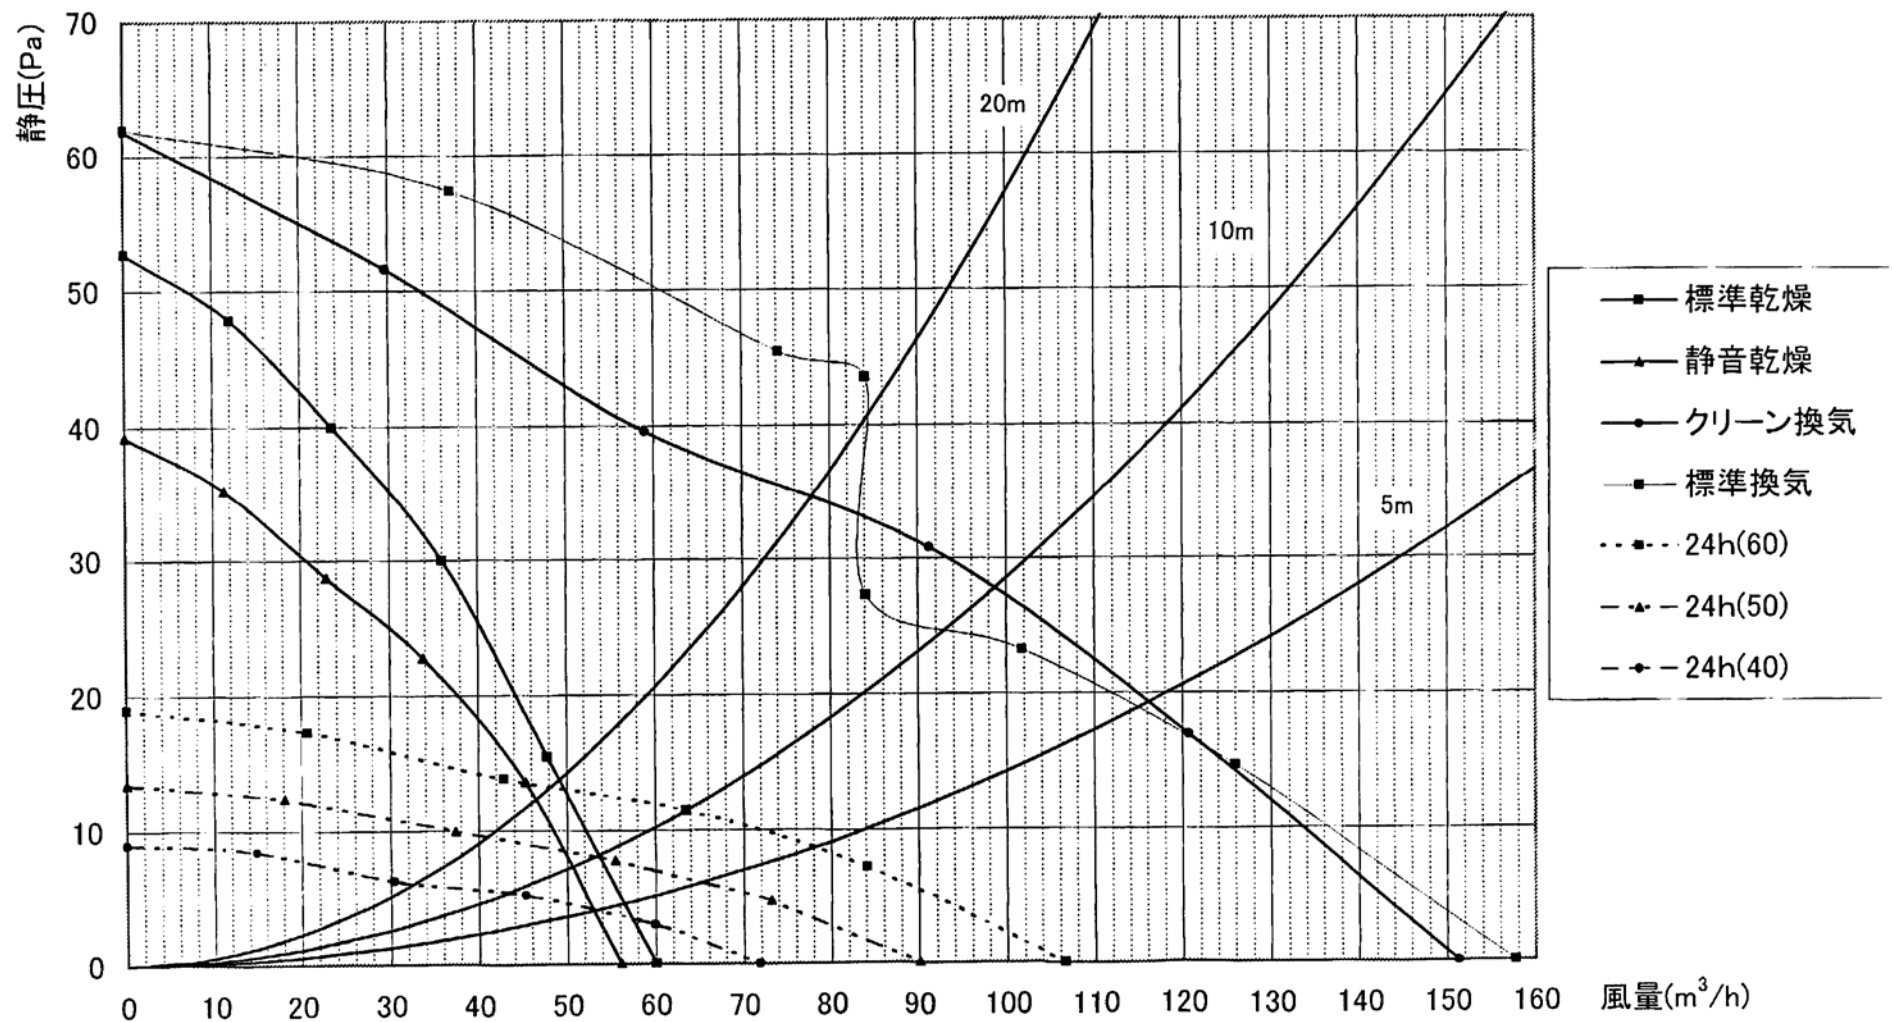

BS-241EH-MR-CX 納入仕様書

仕様書番号

SPY30006

初版作成日

2007.05.25

1. 一般仕様

- 1-1 適用範囲: この仕様書は貴社に納入する浴室暖房換気乾燥機について適用します。
- 1-2 形式名: BS-241EH-MR-CX
- 1-3 定格電圧: 単相AC200V (50/60Hz)
- 1-4 運転機能: ①乾燥[標準/標準クリーン] ②乾燥[静音/静音クリーン] ③涼風[強] ④涼風[弱] ⑤暖房[ミスト] ⑥暖房[強] ⑦暖房[弱] ⑧換気[標準] ⑨換気[ブロー/クリーン] ⑩24時間換気 ⑪24時間換気[冬期] ⑫24時間換気一時停止 ⑬毎日クリーン予約
  ※①, ②, ③における標準、静音、ブローとクリーンモードとの切り替えは、リモコンのモード切り替え操作にて行う
- 1-5 ファン: シロッコファン
- 1-6 ファンモーター: DCブラシレスモーター
- 1-7 設置方式: 浴室天井埋込型
- 1-8 排気接続口: 適合ダクト呼び径φ100mm
- 1-9 開口寸法: 285mm×410mm 高さ175mm以上
- 1-10 質量: 6.2kg (フロントパネルを含む)
- 1-11 使用温度範囲: -10℃～+40℃
- 1-12 温風吹出温度: +9.5℃以下
- 1-13 換気方式: 浴室の1室換気
- 1-14 温風吹出方向: 温風吹き出し方向可変のための電動ルーバー搭載

2. 運転仕様 (50/60Hz 共通)

運転モード	消費電力 (W)	循環風量 (m³/h)	換気風量 (m³/h)	騒音値 (dB(A))
乾燥 [標準/標準クリーン]	2390	200	別紙、P-Q 曲線参照	50.5
乾燥 [静音/静音クリーン]	2280	170	別紙、P-Q 曲線参照	15.0
涼風 [強]	25	200	別紙、P-Q 曲線参照	50.5
涼風 [弱]	18	170	別紙、P-Q 曲線参照	15.0
暖房 [強]	2570	250	—	50.0
暖房 [弱]	2320	170	—	41.0
換気 [ブロー/クリーン]	15	60	別紙、P-Q 曲線参照	41.0
換気 [標準]	9	—	別紙、P-Q 曲線参照	35.0
24時間換気 (60m³/h)	6	—	別紙、P-Q 曲線参照	26.0
待機	3.5	—	—	—

騒音値 JEM1386 準拠

3. 除菌イオン仕様 (50/60Hz 共通)

- 3-1 イオン発生器: シャープ株式会社製プラズマクラスターイオンユニット
- 3-2 イオン発生数: 1万個以上/cc (吹き出し口から50cmの位置)

4. 安全装置

- 4-1 温度過昇防止: ヒーター温度制御……サーミスタ 50℃OFF (45℃復帰)
  65℃機器停止→エラー表示
  サーマルプロテクタ 110℃OFF (95℃復帰)
  ヒーター……自己制御温度 260℃ (キュリー点)
  温度ヒューズ 109℃OFF
  電源端子台……温度ヒューズ 102℃OFF
- 4-2 過電流防止: 電源1次側……電流ヒューズ 20A OFF
  ヒーター……電流ヒューズ 15A OFF (各ヒーター内蔵)
  電源回路1次側……電流ヒューズ 3A OFF
- 4-3 雷サージ防止: 電源回路……バリスタ 2個
  アレスタ 1個

5. リモコン仕様

- 5-1 定格電圧: DC5V (本体より供給)
- 5-2 回路: 16ビットマイコンより電源基板の16ビットマイコンへ運転指令を通信
- 5-3 時間表示: 4桁数字表示LED表示 (午前/午後、時:分)
- 5-4 タイマー表示: 4桁数字表示LED表示 入時刻 (午前/午後、時:分)・切残時間 (時間:分)
- 5-5 タイマー設定: 入時刻 10分単位で任意の時刻設定 (全時間設定可能)
  切残時間 10分単位で任意の残り時間設定 (最大12時間50分)
  ※24時間換気設定時、暖房は最大設定1時間
- 5-6 タイマーメモリ: 各モード毎、個別に記憶
  切残時間メモリ初期値: 暖房 [ミスト・強・弱] 1時間
  : その他のモード 3時間 (24時間換気を除く)
  24時間換気一時停止復帰タイマーメモリ 1時間 (固定)
- 5-7 モード表示: LED点灯表示 赤色 (乾燥 [標準]、乾燥 [静音]、涼風 [強]、涼風 [弱]、暖房 [強]、暖房 [弱]、換気 [標準]、換気 [クリーン]、24時間換気一時停止、24時間換気冬期、現在時刻、入時刻、切残時間、毎日クリーン予約)
  オレンジ (暖房 [ミスト])
  緑色 (24時間換気) 青色 (プラズマクラスター)
- 5-8 エラー表示: 4桁数字表示LEDで2桁数字点滅表示
- 5-9 入力操作キー: 12キー…乾燥、涼風、暖房、換気、24時間換気、タイマー合わせ (△・▽)、タイマー切替、時計/セット、ルーバー、停止、リセット
- 5-10 通信コード: 5m、5心PVCケーブル
- 5-11 外形寸法: 縦120mm×横116mm×厚15.7mm (取付露出部)
- 5-12 質量: 110g

訂番	変更内容	年月日	氏名	承認	審査	作成
変更履歴						

BS-241EH-MR-CX P-Q特性曲線
(アルミフレキダクト)

※ダクト長設定:10m
(工場出荷設定)