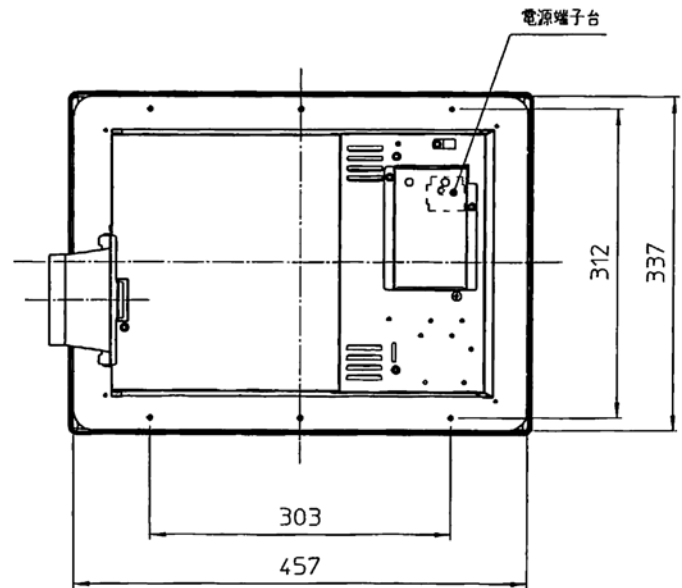

## 5. リモコン仕様

- 5-1 定格電圧: DC5V (本体より供給)
- 5-2 回路: 16ビットマイコンより電源基板の16ビットマイコンへ運転指令を通信
- 5-3 時間表示: 4桁数字表示LED表示 (午前/午後、時:分)
- 5-4 タイマー表示: 4桁数字表示LED表示 入時刻 (午前/午後、時:分)・切残時間 (時間:分)
- 5-5 タイマー設定: 入時刻 10分単位で任意の時刻設定 (全時間設定可能)  
切残時間 10分単位で任意の残り時間設定 (最大12時間50分)  
※24時間換気設定時、暖房は最大設定1時間
- 5-6 タイマーメモリ: 各モード毎、個別に記憶  
切残時間メモリ初期値: 暖房 [ミスト・強・弱] 1時間  
: その他のモード 3時間 (24時間換気を除く)  
24時間換気一時停止復帰タイマーメモリ 1時間 (固定)
- 5-7 モード表示: LED点灯表示 赤色 (乾燥 [標準]、乾燥 [静音]、涼風 [強]、涼風 [弱]、暖房 [強]、暖房 [弱]、換気 [標準]、換気 [クリーン]、24時間換気一時停止、24時間換気冬期、現在時刻、入時刻、切残時間、毎日クリーン予約)  
オレンジ (暖房 [ミスト])  
緑色 (24時間換気) 青色 (プラズマクラスター)
- 5-8 エラー表示: 4桁数字表示LEDで2桁数字点滅表示
- 5-9 入力操作キー: 12キー…乾燥、涼風、暖房、換気、24時間換気、タイマー合わせ (△・▽)、タイマー切替、時計/セット、ルーバー、停止、リセット
- 5-10 通信コード: 5m、5心PVCケーブル
- 5-11 外形寸法: 縦120mm×横116mm×厚15.7mm (取付露出部)
- 5-12 質量: 110g

訂番	変更内容	年月日	氏名	承認	審査	作成
変更履歴						

BS-241EH-MR-CX P-Q特性曲線  
(アルミフレキダクト)

※ダクト長設定:10m  
(工場出荷設定)

表面図

検図CHK	承認APPD	商品名	BS-241EH-MR-CX
		PRODMARK	
		部品名	本体外形図
作成DFTG	R規	PARTNAME	
		図番	通番
		DWG.CODE	

**リモコン取付け寸法**