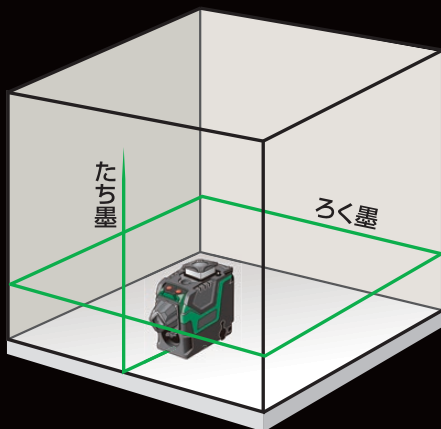

マックス グリーンレーザー墨出器

LA-C51DG (HR)

MAX[®]

お買い上げ
いただいた
日から...
1年間
保証
(電池は除く)

水平360°
+ 縦110°

※本体の真上までは照射されません

水平だしを、
もっと
お手軽に。

商品品番 : LZ90074

JANコード : 4902870838911

希望小売価格 : ¥36,000+税

1 コーンプリズム採用で 水平360°全周照射

3 手のひらサイズの小型・軽量

わずか
600g!

4 見やすい ダイレクトグリーンレーザー

グリーンレーザーは人の比視感度のピーク波長555nmに近い波長です。赤レーザー635nmに比べ明るく見やすくなります。

2 床・天井・窓枠など 水平だしに最適