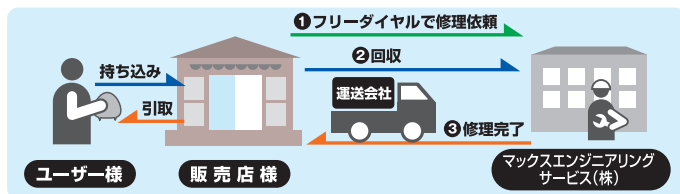

2. レーザ便 (マックス レーザ墨出器 修理品 引取・配達サービス)

お買い求めいただきました販売店様へ修理品をお持ち込みください。
(必ずキャリングケースに入れてお預けください)

受付時間: 月~金曜日 9:00 ~ 17:30 祝日・当社指定休日を除く

販売店様専用フリーダイヤル **0120-003-634** フリーFAX **0120-003-829**

ホームページアドレス: <http://www.max-ltd.co.jp/kik/>