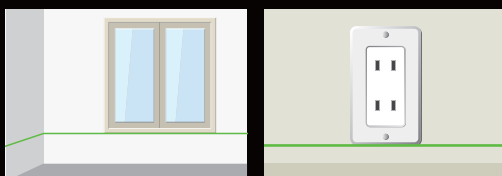

JANコード : 4902870838911

希望小売価格 : ¥36,000+税

1 コーンプリズム採用で 水平360°全周照射

3 手のひらサイズの小型・軽量

わずか
600g!

4 見やすい ダイレクトグリーンレーザー

グリーンレーザーは人の比視感度のピーク波長555nmに近い波長です。赤レーザー635nmに比べ明るく見やすくなります。

2 床・天井・窓枠など 水平だしに最適