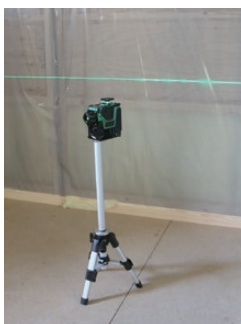

マグネットクランプ台
(1/4 インチ)
部品品番: LZ10822
希望小売価格: ¥3,000+税

おすすめ

使用イメージ

別売部品

小型三脚 **NEW**
部品品番: LZ11013
高さ: 250mm
脚 150mm~200mm
エレベータ部 50mm
機器取り付け部ねじ径: 5/8 インチ
希望小売価格: ¥2,400+税

延長棒 **NEW**
部品品番: LZ11014
長さ: 275mm
機器取り付け部ねじ径: 5/8 インチ
希望小売価格: ¥800+税

使用イメージ

固定ラインモード搭載で傾斜ラインも照射可能!
※別売の傾斜雲台を使用すると便利です。

傾斜雲台
LA-TS1
部品品番: LZ10753
機器取り付け部ねじ径:
UNC5/8 インチ
希望小売価格: ¥10,000+税

使用イメージ

※マックスエンジニアリングサービス(株)で取り扱っております。

仕様及び付属品

本体

商品名	マックス グリーンレーザ墨出器
商品記号	LA-C51DG(HR)
寸法	(W)55×(D)118×(H)110 mm
質量	0.6 kg (電池含む)
動作温度	-10 ~ 40°C (結露なきこと)
防塵・防滴性	IP54 相当
電源	単3アルカリ乾電池3本 またはAC100V(専用ACアダプタ)
連続使用時間*1	約2時間(単3アルカリ乾電池使用時)
電池残量警告*2	電源LEDアカ点灯、電池残量がほぼなくなるとアカ点滅
機器取り付け部ねじ穴	1/4インチ(マグネットクランプ) 5/8インチ(三脚・傾斜雲台用)
付属品	取扱説明書、単3アルカリ乾電池3本、ソフトバッグ(キャリングベルト付)