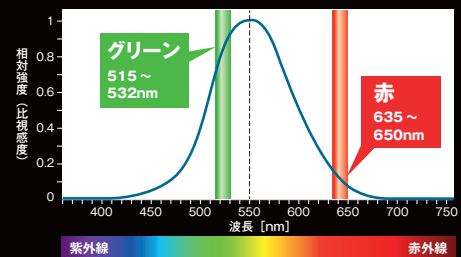

マックス グリーンレーザー墨出器

LA-C51DG (HR)

MAX[®]

お買い上げ
いただいた
日から...
1年間
保証
(電池は除く)

水平360°
+ 縦110°

※本体の真上までは照射されません

水平だしを、
もっと
お手軽に。

商品品番 : LZ90074

JANコード : 4902870838911

希望小売価格 : ¥36,000+税

1 コーンプリズム採用で 水平360°全周照射

3 手のひらサイズの小型・軽量

わずか
600g!

4 見やすい ダイレクトグリーンレーザー

グリーンレーザーは人の比視感度のピーク波長555nmに近い波長です。赤レーザー635nmに比べ明るく見やすくなります。

2 床・天井・窓枠など 水平だしに最適