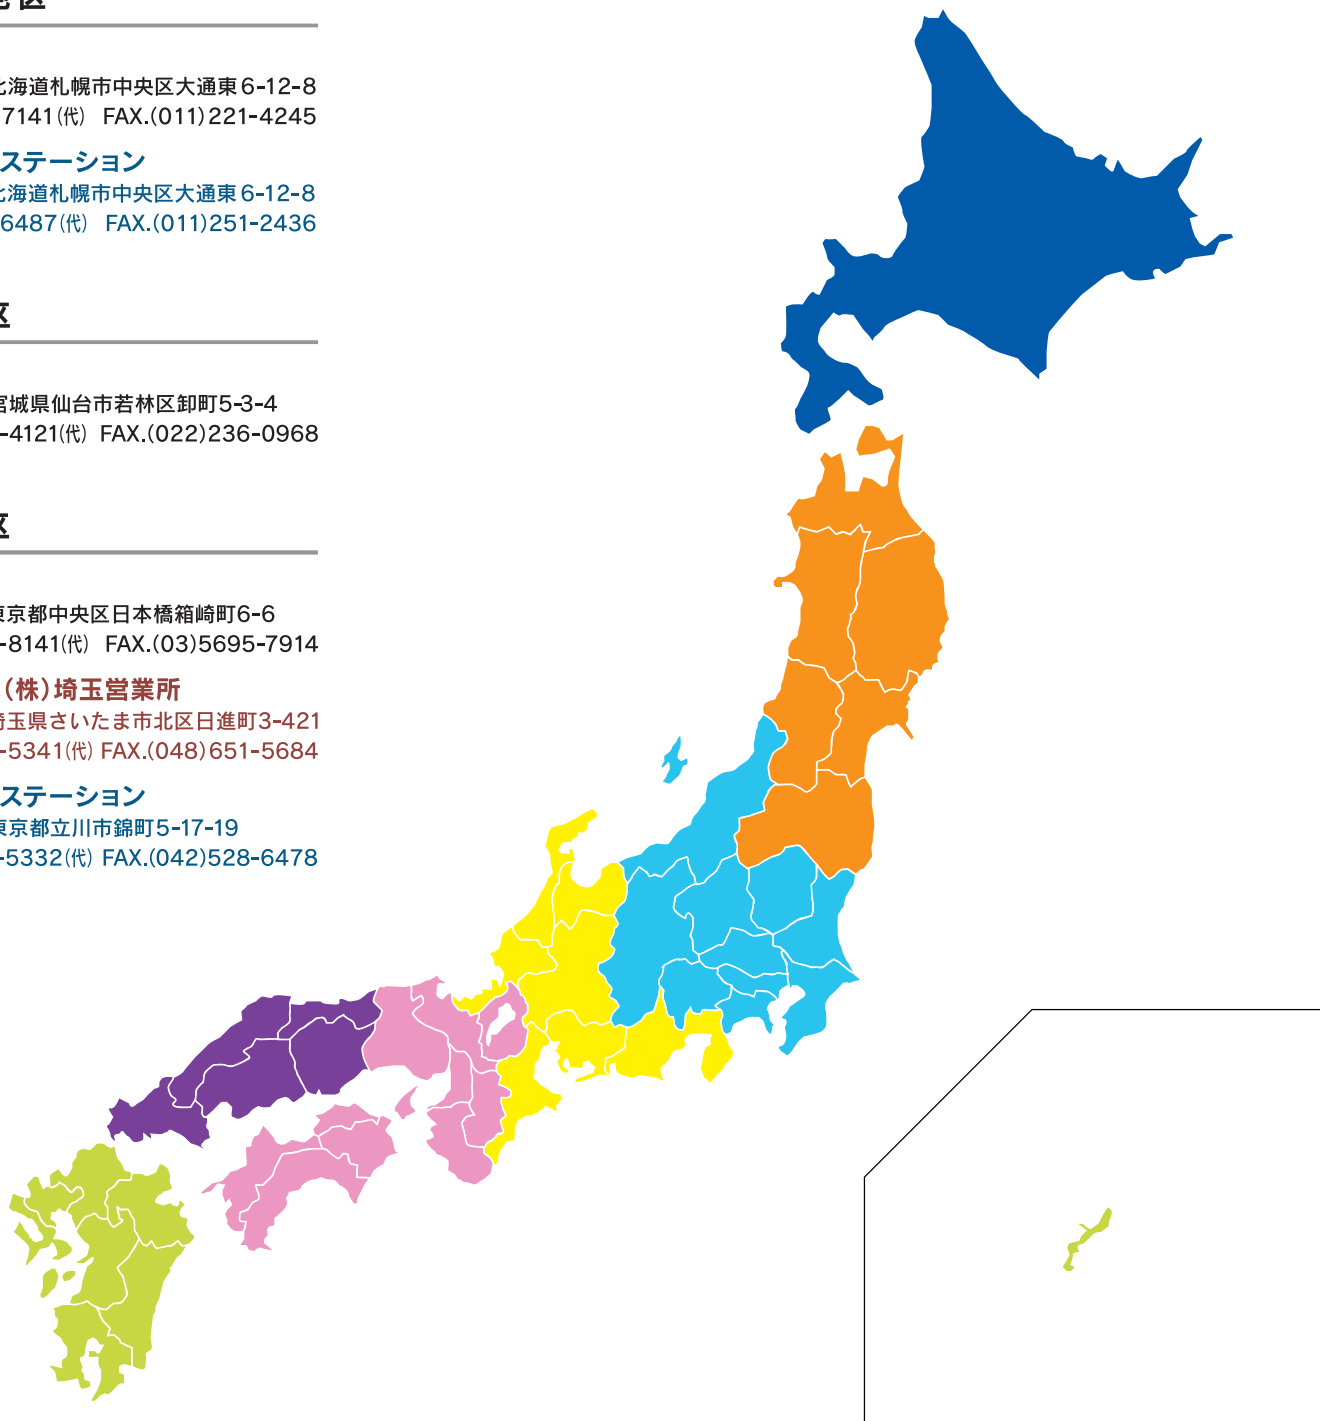

本社 / オフィスプロダクツ営業部

〒103-8502 東京都中央区日本橋箱崎町6-6 TEL.(03)3669-8108(代) FAX.(03)5644-7546

北海道地区

札幌支店

〒060-0041 北海道札幌市中央区大通東6-12-8
TEL.(011)261-7141(代) FAX.(011)221-4245

札幌サービスステーション

〒060-0041 北海道札幌市中央区大通東6-12-8
TEL.(011)231-6487(代) FAX.(011)251-2436

東北地区

仙台支店

〒984-0015 宮城県仙台市若林区卸町5-3-4
TEL.(022)236-4121(代) FAX.(022)236-0968

関東地区

東京支店

〒103-8502 東京都中央区日本橋箱崎町6-6
TEL.(03)3669-8141(代) FAX.(03)5695-7914

マックス販売(株)埼玉営業所

〒331-0823 埼玉県さいたま市北区日進町3-421
TEL.(048)651-5341(代) FAX.(048)651-5684

東京サービスステーション

〒190-0022 東京都立川市錦町5-17-19
TEL.(042)548-5332(代) FAX.(042)528-6478

中部地区

名古屋支店

〒462-0819 愛知県名古屋市北区平安2-4-87
TEL.(052)918-8620(代) FAX.(052)918-8631

静岡営業所

〒420-0067 静岡県静岡市葵区幸町29-1
TEL.(054)205-3535(代) FAX.(054)205-3540

名古屋サービスステーション

〒462-0819 愛知県名古屋市北区平安2-4-87
TEL.(052)918-8624(代) FAX.(052)911-2104

近畿・四国地区

大阪支店

〒553-0004 大阪府大阪市福島区玉川1-3-18
TEL.(06)6444-2077(代) FAX.(06)6459-3281

大阪サービスステーション

〒553-0004 大阪府大阪市福島区玉川1-3-18
TEL.(06)6444-2089(代) FAX.(06)6443-0965

中国地区

広島支店

〒733-0035 広島県広島市西区南観音7-11-24
TEL.(082)291-6331(代) FAX.(082)291-7518

九州・沖縄地区

福岡支店

〒812-0006 福岡県福岡市博多区上牟田1-5-1
TEL.(092)411-5416(代) FAX.(092)412-1018

福岡サービスステーション

〒812-0006 福岡県福岡市博多区上牟田1-5-1
TEL.(092)451-6430(代) FAX.(092)451-6431