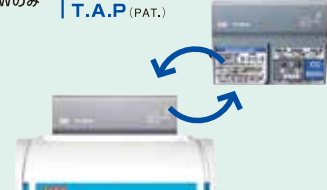

電波受信ユニット T.A.P. (PAT.)

【商品仕様】

商品名	ER-80SU	ER-80SUW
電波時計	なし	あり
時計精度	電波受信時/誤差10万年に±1秒以内(ER-80SUWのみ) 電波非受信時/水晶発振式±15秒/常温25℃(バックライト消灯時)	
表示部	バックライト付LCD(常時点灯/常時消灯/操作・印字後10秒後消灯設定可能)	
印字方式	インパクト方式	
印字回数	ER-Sカード(出退2回+日毎集計)(出退2回+日毎累計) (出退2回+日毎集計+日毎累計) ER-UDカード(出退2回)	
印字内容	日付・曜日・時分・時間数	
シンボルマーク	チ(遅刻)・ソ(早退)・テ(徹夜)	
サマータイム	あり	
設定	年月日・曜日・時刻・締め日は設定済み (但し、出荷時は20日締めめにセットしてありますので、それ以外の締め日は別途設定が必要です)	
メモリ保持	工場出荷時から停電累計3年間	
電源	AC100V 50/60Hz	
消費電力	待機時4.0W 最大40W	
使用カード/インクリボン	ER-Sカード、UDカード ※併用はできません / ER-IR 103	
外寸・質量	H202×W140×D99 (mm) 1.6 kg	H230×W140×D99 (mm) 1.7 kg
使用温度範囲	-5℃~40℃	
保存温度範囲	-20℃~60℃	
1梱包入数	2	

ホッチキス
リムーバ
ホッチキス針

クリップ

パンチ

印章

タイムレコーダ

チェックライタ

ビーポップ

ラベルプリンタ

拡大印刷機
紙折り機

レタスイン
ワードライタ

筆耕
名刺工場

商品一覧
旧商品消費品