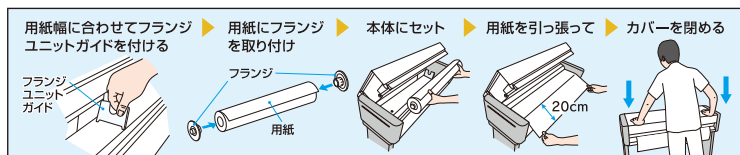

■ 便利なオートカット&リピート機能。

印字後の用紙を自動的にカットするオートカット機能と同一原稿を最高99枚まで連続出力できる便利なリピート機能を搭載しています。

■ 外部接続機器 (スキャナ・複合機)

ブラザー社製 ●原稿サイズA3まで MFC-J6580CDW オープン価格  
●原稿サイズA4まで ADS-2800W オープン価格

※複合機の適合機種につきましては、マックスホームページをご参照ください。

■ 推奨ソフト:ワイドぷりんとNEO 価格:CD-R版 ¥12,000+税  
文字を書いたり、図形を描いたり、写真をはったり...  
垂幕や横断幕をレイアウトして印刷するソフトです。

※ワイドぷりんとNEOは、株式会社グレーシステムの登録商標です。拡大当番との連携で10mまで出力可能！

■ 用紙のセット方法が簡単！

本体 [商品仕様] ※プリンタの納入設置には別途¥20,000+税を申し受けます。

商品名	RP-1000F/AC
印字方式	ラインサーマルヘッドによる直接サーマル(感熱)方式
印字速度	最高24.9mm/秒=A0出力約53秒(スキャン/カットを除く)
用紙サイズ	A0(850mm)、A1(640mm)、A2(432mm)幅のロール紙
記録密度	203dpi(8ドット/mm)
給紙方式	ロール紙連続給紙
用紙紙質	感熱紙G、白色高保存紙、クロス合成紙
用紙カット方式	オートカッター
リピート機能	1~99枚設定可能
インターフェース	USB、LAN
電源電圧	AC100V±10%、50/60Hz
消費電力	待機時:5W以下、動作時:700W以下
使用環境条件	10℃~35℃、20%~80%RH(但し、結露なきこと)
対応OS	windows10/8.1/8/7
付属品	フランジ2個、プリンタドライバCD、取扱説明書、電源コード、ヘッドクリーナー、使用許諾契約書、フランジガイドユニット
寸法	H232×W1,110×D345 (mm)
質量	36.7kg